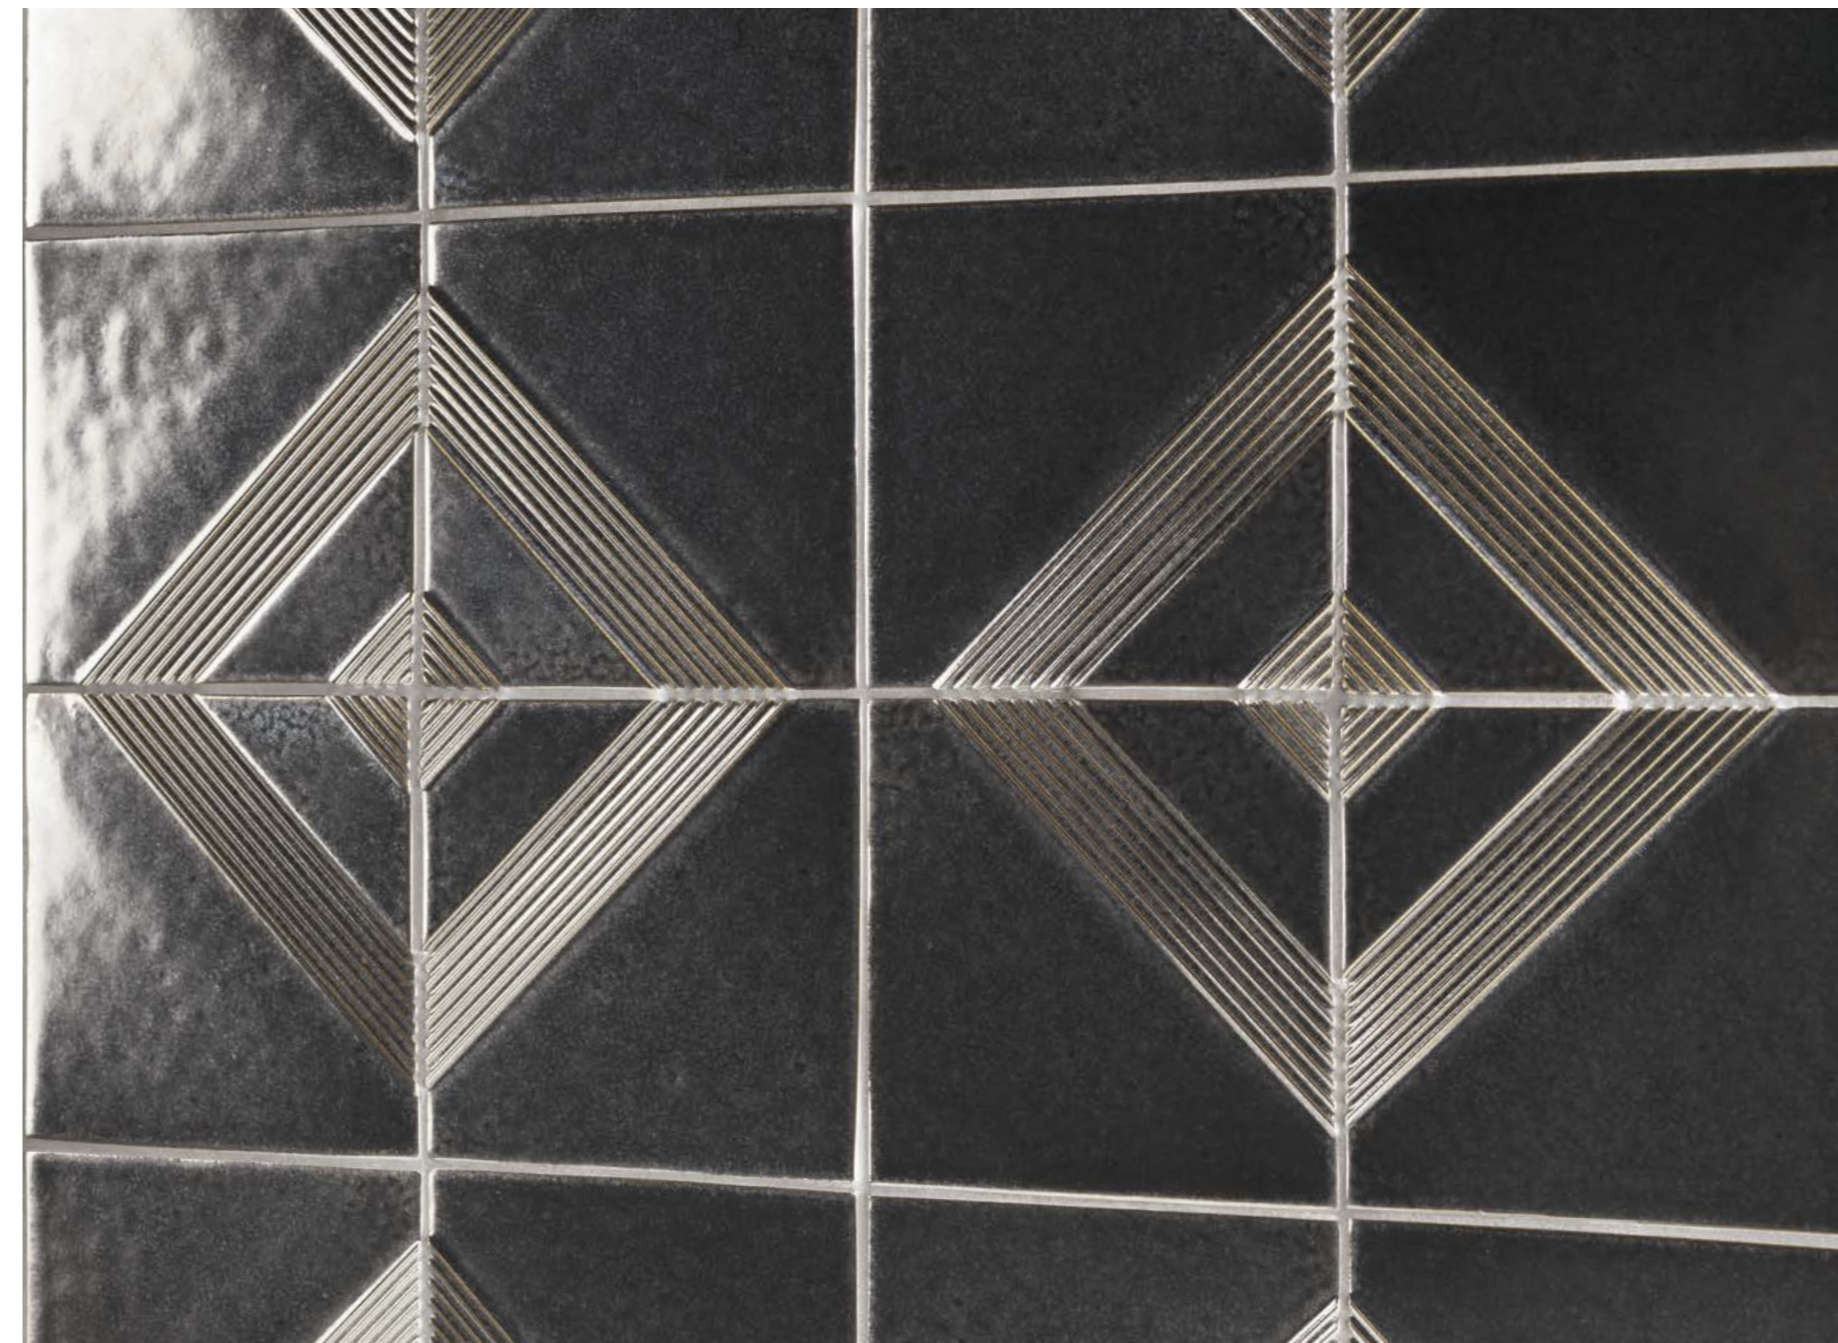

# VALENTINO

**PE** GRES EXTRUSIONADO PORCELÁNICO  
 PORCELAIN EXTRUDED TILE

**REVESTIMIENTO**  
 WALL TILE

**SUPERFICIE BRILLO**  
 SURFACE BRIGTNES

**EFFECT**  
 MICRO CRAQUELÉ

**VOLUMEN**  
 VOLUME

**EVOLUTION**  
 EXTRUDED PORCELAIN TILE

**VALENTINO BIANCO**  
 13 x 13 (G 72) 5" x 5" **mm**

**VALENTINO METALLO**  
 13 x 13 (G 54) 5" x 5" **mm**

**VALENTINO TURCHESE CRAQ.**  
 13 x 13 (G 54) 5" x 5" **mm**

**VALENTINO VERDE CRAQ.**  
 13 x 13 (G 54) 5" x 5" **mm**