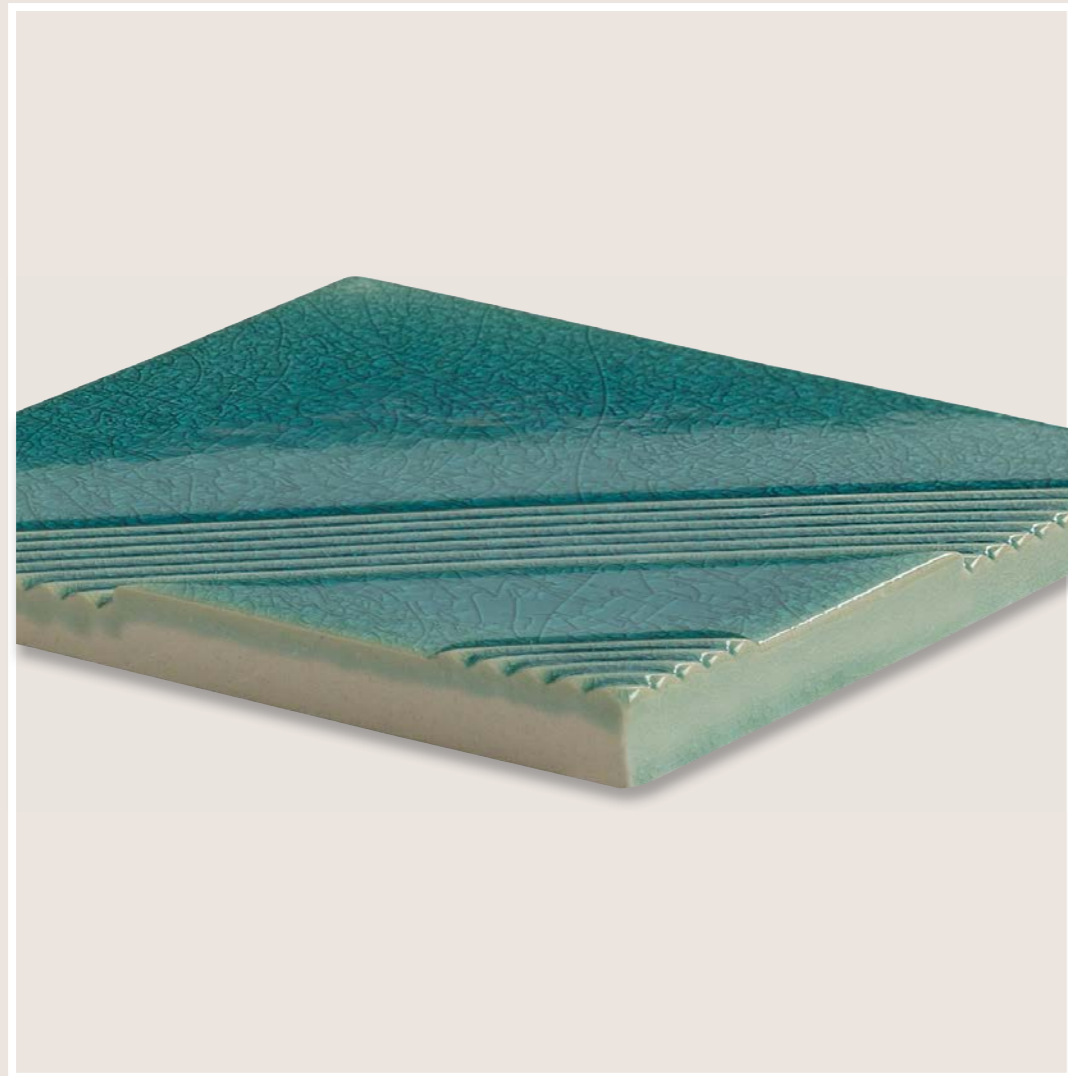

VALENTINO  
D'AUTORE

13 x 13 · 5" x 5"

REVESTIMIENTO / WALL TILE  
VALENTINO TURCHESE CRAQ, 13 x 13 · 5" x 5"

EVOLUTION  
EXTRUDED PORCELAIN TILE

REVESTIMIENTO / WALL TILE  
**VALENTINO BIANCO** 13 x 13 · 5" x 5"  
**AUSTRAL WHITE** 40 x 120 · 16" x 48"

# VALENTINO

**PE** GRES EXTRUSIONADO PORCELÁNICO  
 PORCELAIN EXTRUDED TILE

**REVESTIMIENTO**  
 WALL TILE

**SUPERFICIE BRILLO**  
 SURFACE BRIGTNES

**EFFECT**  
 MICRO CRAQUELÉ

**VOLUMEN**  
 VOLUME

**EVOLUTION**  
 EXTRUDED PORCELAIN TILE

**VALENTINO BIANCO**  
 13 x 13 (G 72) 5" x 5" **mm**

**VALENTINO METALLO**  
 13 x 13 (G 54) 5" x 5" **mm**

**VALENTINO TURCHESE CRAQ.**  
 13 x 13 (G 54) 5" x 5" **mm**

**VALENTINO VERDE CRAQ.**  
 13 x 13 (G 54) 5" x 5" **mm**

FORMATO	PULGADAS	PZ/CAJA	M <sup>2</sup> /CAJA	CAJA/PLT	PESO/CAJA	PESO/PLT
13 x 13	5" x 5"	29	0,483	108	9,4	1,030

REVESTIMIENTO / WALL TILE  
**VALENTINO METALLO** 13 x 13 · 5" x 5"