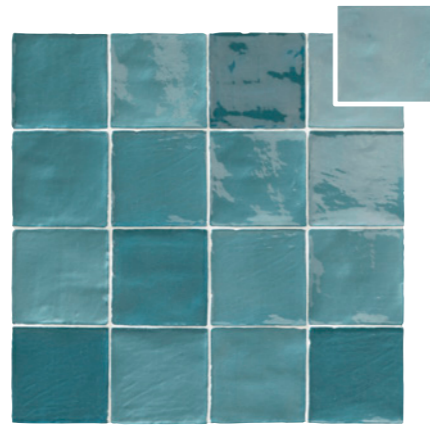

STOW STOWMIX

Pasta Blanca

REVESTIMIENTO
WALL TILE

BORDES Y SUPERFICIE IRREGULAR
IRREGULAR EDGES AND SURFACE

SUPERFICIE BRILLO
GLOSS SURFACE

MODULAR
MODULARITY

VOLUMEN
VOLUME

FORMATOS:

10 x 10 · 4" x 4"
20 x 20 · 8" x 8"
20 x 60 · 8" x 24"

COLORES DESTONIFICADOS · DESTONIFIED COLORS

STOW MIX ACQUA
10 x 10 (G 27) 4" x 4" m²

STOW MIX TURCHESE
10 x 10 (G 27) 4" x 4" m²

STOW MIX OLIVE
10 x 10 (G 27) 4" x 4" m²

STOW GRAFFITO
10 x 10 (G 27) 4" x 4" m²

STOW DECOR

Disponibles en todos los colores · Available in all colors

STOW BIANCO DECOR
10 x 10 (G 62) 4" x 4" m²

4 TEXTURAS DIFERENTES · Se suministran mezclados
4 DIFFERENT TEXTURES · Supplied mixed

PIEZAS ESPECIALES · SPECIAL PIECES

Disponibles en todos los colores · Available in all colors

DEMI-BULLNOSE
1,5 x 30 (G 07) 0,6" x 11,8" ◆