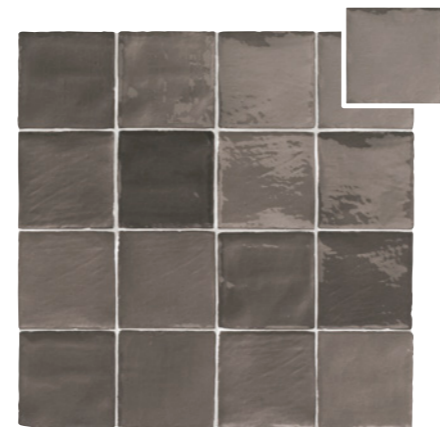

STOW MIX GRAFFITO
10 x 10 (G 27) 4" x 4" m²

PACKING BASES

FORMATO	PULGADAS	PZ/CAJA	M²	CAJA/PLT	PESO/CAJA	PESO/PLT
10 x 10	4" x 4"	56	0,56	112	8,44	960
20 x 20	8" x 8"	28	1,12	60	16,65	1014
20 x 60	8" x 24"	8	0,96	32	15	495

PACKING PIEZAS ESPECIALES

FORMATO	PULGADAS	PZ/CAJA	ML	CAJA/PLT	PESO/CAJA	PESO/PLT
DEMI-BULLNOSE 1,5 x 30	0,6" x 11,8"	50	15	120	2,2	276

COLORES · COLORS