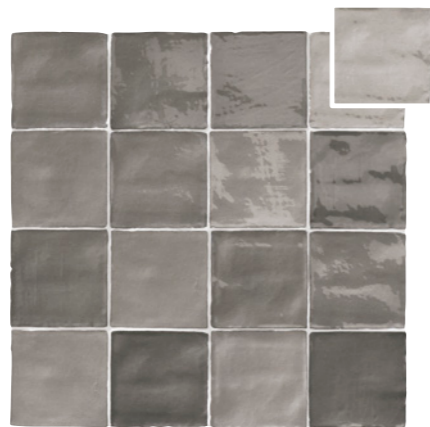

STOW STOWMIX

Pasta Blanca

REVESTIMIENTO
WALL TILE

BORDES Y SUPERFICIE IRREGULAR
IRREGULAR EDGES AND SURFACE

SUPERFICIE BRILLO
GLOSS SURFACE

MODULAR
MODULARITY

VOLUMEN
VOLUME

FORMATOS:

10 x 10 · 4" x 4"
20 x 20 · 8" x 8"
20 x 60 · 8" x 24"

COLORES DESTONIFICADOS · DESTONIFIED COLORS

STOW MIX ACQUA
10 x 10 (G 27) 4" x 4" m²

STOW MIX TURCHESE
10 x 10 (G 27) 4" x 4" m²

STOW MIX OLIVE
10 x 10 (G 27) 4" x 4" m²

STOW GRAFFITO
10 x 10 (G 27) 4" x 4" m²

STOW DECOR

Disponibles en todos los colores · Available in all colors

STOW BIANCO DECOR
10 x 10 (G 62) 4" x 4" m²

4 TEXTURAS DIFERENTES · Se suministran mezclados
4 DIFFERENT TEXTURES · Supplied mixed