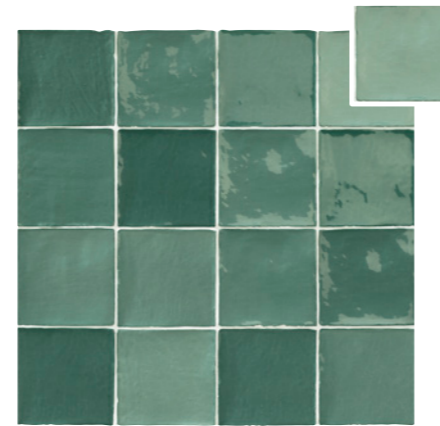

STOW STOWMIX

Pasta Blanca

REVESTIMIENTO
WALL TILE

BORDES Y SUPERFICIE IRREGULAR
IRREGULAR EDGES AND SURFACE

SUPERFICIE BRILLO
GLOSS SURFACE

MODULAR
MODULARITY

VOLUMEN
VOLUME

FORMATOS:

10 x 10 · 4" x 4"
20 x 20 · 8" x 8"
20 x 60 · 8" x 24"

COLORES DESTONIFICADOS · DESTONIFIED COLORS

STOW MIX ACQUA
10 x 10 (G 27) 4" x 4" m²

STOW MIX TURCHESE
10 x 10 (G 27) 4" x 4" m²

STOW MIX OLIVE
10 x 10 (G 27) 4" x 4" m²

STOW GRAFFITO
10 x 10 (G 27) 4" x 4" m²

STOW DECOR

Disponibles en todos los colores · Available in all colors

STOW BIANCO DECOR
10 x 10 (G 62) 4" x 4" m²

4 TEXTURAS DIFERENTES · Se suministran mezclados
4 DIFFERENT TEXTURES · Supplied mixed