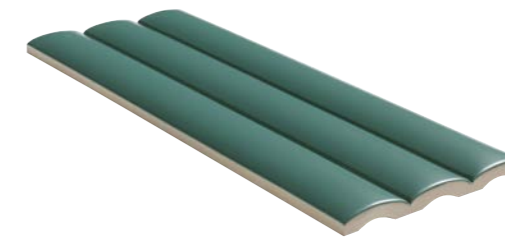

# SALSA

REVESTIMIENTO / WALL TILE  
SALSA BLUE 15 x 40 - 6" x 16"

# SALSA

EVOLUTION  
 EXTRUDED PORCELAIN TILE

**SALSA WHITE**  
 15 x 40 (G 83) 6" x 16" m<sup>2</sup>

**SALSA GREY**  
 15 x 40 (G 83) 6" x 16" m<sup>2</sup>

**SALSA CALACATA**  
 15 x 40 (G 83) 6" x 16" m<sup>2</sup>

**SALSA SKY**  
 15 x 40 (G 83) 6" x 16" m<sup>2</sup>

**SALSA TURCHESE**  
 15 x 40 (G 83) 6" x 16" m<sup>2</sup>

**SALSA BLUE**  
 15 x 40 (G 83) 6" x 16" m<sup>2</sup>

**SALSA BLACK**  
 15 x 40 (G 83) 6" x 16" m<sup>2</sup>