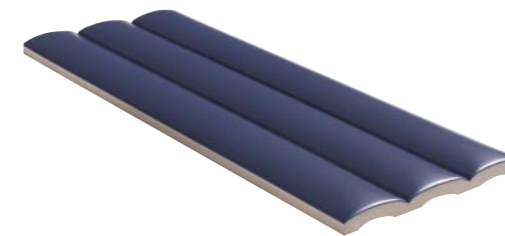

# SALSA

REVESTIMIENTO / WALL TILE  
SALSA BLUE 15 x 40 - 6" x 16"

# SALSA

EVOLUTION  
 EXTRUDED PORCELAIN TILE

**SALSA WHITE**  
 15 x 40 (G 83) 6" x 16" m<sup>2</sup>

**SALSA GREY**  
 15 x 40 (G 83) 6" x 16" m<sup>2</sup>

**SALSA CALACATA**  
 15 x 40 (G 83) 6" x 16" m<sup>2</sup>

**SALSA SKY**  
 15 x 40 (G 83) 6" x 16" m<sup>2</sup>

**SALSA TURCHESE**  
 15 x 40 (G 83) 6" x 16" m<sup>2</sup>

**SALSA BLUE**  
 15 x 40 (G 83) 6" x 16" m<sup>2</sup>

**SALSA BLACK**  
 15 x 40 (G 83) 6" x 16" m<sup>2</sup>