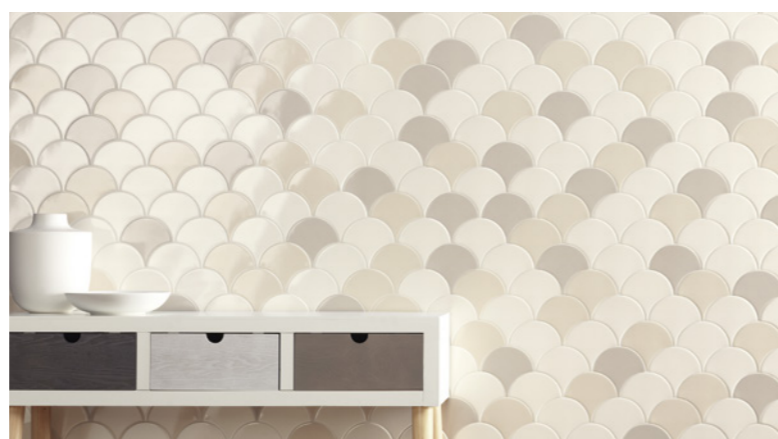

Riad

Serie completa en el catálogo "CREATION".

EVOLUTION
EXTRUDED PORCELAIN TILE

EFFECT
MICRO CRAQUELÉ

REVESTIMIENTO
WALL TILE

SUPERFICIE BRILLO
SURFACE BRIGHTNESS

SIN MANTENIMIENTO
NO MAINTENANCE

ESCAMA 12,7 x 6,2
5" x 2,5"

LÁGRIMA 11 x 8
4" x 3"

LÁGRIMA ENM. 40 x 43,5
16" x 17,4"

ESCAMA RAMPA 12,7 x 6,2
5" x 2,5"

7,2 x 22,2
3" x 8,5"

PACKING BASES

FORMATO	PULGADAS	PZ/CAJA	M²	CAJA/PLT	PESO/CAJA	PESO/PLT
7,2 x 22,2	3" x 8,5"	50	0,843	60	16,55	1.007
LÁGRIMA 11 x 8	4" x 3"	45	0,4	132	7,3	979
LÁGRIMA ENM. 40 x 43,5	16" x 17,4"	7	1,204	56	25	1.415
ESCAMA 12,7 x 6,2	5" x 2,5"	51	0,401	78	10	780
ESCAMA RAMPA 12,7 x 6,2	5" x 2,5"	48	0,38	78	9,41	748

DETALLE DETAIL

COLORES COLORS

RIAD COTTO
7,2 x 22,2 (G 62) 3" x 8,5"
ESCAMA 12,7 x 6,2 (G 54) 5" x 2,5"
ESCAMA RAMPA 12,7 x 6,2 (G 50) 5" x 2,5"

RIAD MAREFIL
7,2 x 22,2 (G 62) 3" x 8,5"
ESCAMA 12,7 x 6,2 (G 54) 5" x 2,5"

RIAD GRIS
7,2 x 22,2 (G 62) 3" x 8,5"
ESCAMA 12,7 x 6,2 (G 54) 5" x 2,5"

COLORES LÁGRIMA TEAR COLORS

RIAD COTTO
LÁGRIMA 11 x 8 (G 50) 4" x 3"
LÁGR. ENM. 40 x 43,5 (G 61) 16" x 17,4"

RIAD VERDE
LÁGRIMA 11 x 8 (G 50) 4" x 3"
LÁGR. ENM. 40 x 43,5 (G 61) 16" x 17,4"

RIAD BLAU
LÁGRIMA 11 x 8 (G 50) 4" x 3"
LÁGR. ENM. 40 x 43,5 (G 61) 16" x 17,4"

RIAD MAREFIL
LÁGRIMA 11 x 8 (G 50) 4" x 3"
LÁGR. ENM. 40 x 43,5 (G 61) 16" x 17,4"

RIAD BEIGE
LÁGRIMA 11 x 8 (G 50) 4" x 3"
LÁGR. ENM. 40 x 43,5 (G 61) 16" x 17,4"

RIAD GRIS
LÁGRIMA 11 x 8 (G 50) 4" x 3"
LÁGR. ENM. 40 x 43,5 (G 61) 16" x 17,4"

RIAD CENDRA
LÁGRIMA 11 x 8 (G 50) 4" x 3"
LÁGR. ENM. 40 x 43,5 (G 61) 16" x 17,4"