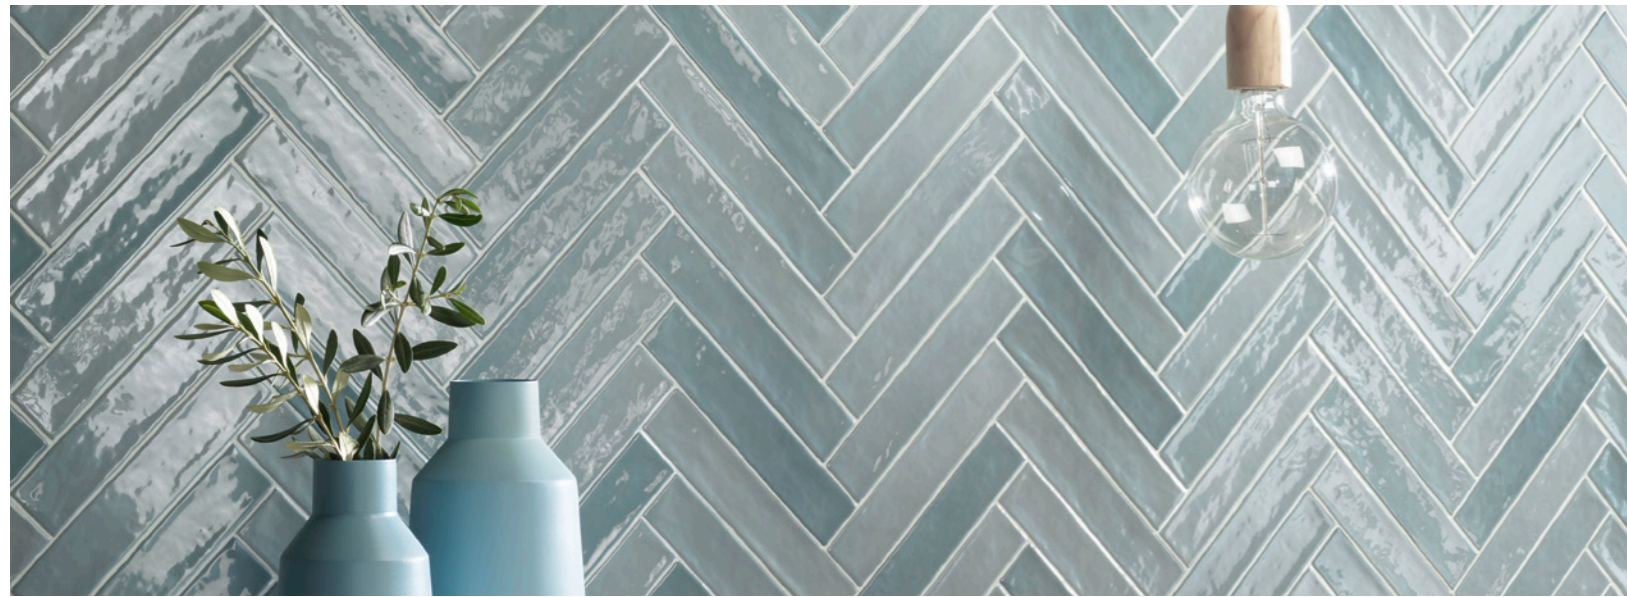

Piastrella MIX

Pasta Blanca

REVESTIMIENTO
WALL TILE
SUPERFICIE BRILLO
GLOSS SURFACE

DESTONIFICADO ARMONIOSO
CONTROLLED DESTONIFICATION
BORDES Y SUPERFICIE IRREGULAR
IRREGULAR EDGES AND SURFACE

FORMATOS:
5 x 25 - 2" x 10"
5 x 50 - 2" x 20"
15 x 50 - 6" x 20"

BRILLO · GLOSS

PIASTRELLA MIX BONE
5 x 25 (G 27) 2" x 10"

PIASTRELLA MIX ASH
5 x 25 (G 27) 2" x 10"

PIASTRELLA MIX ACQUA
5 x 25 (G 27) 2" x 10"

PIASTRELLA MIX OLIVE
5 x 25 (G 27) 2" x 10"

PIASTRELLA MIX CAPUCHINO
5 x 25 (G 27) 2" x 10"

PIASTRELLA MIX ROSE
5 x 25 (G 27) 2" x 10"

PIASTRELLA MIX TURCHESE
5 x 25 (G 27) 2" x 10"

PIASTRELLA MIX GREY
5 x 25 (G 27) 2" x 10"

PIEZAS ESPECIALES · SPECIAL PIECES
Disponibles en todos los colores
Availables in all colors