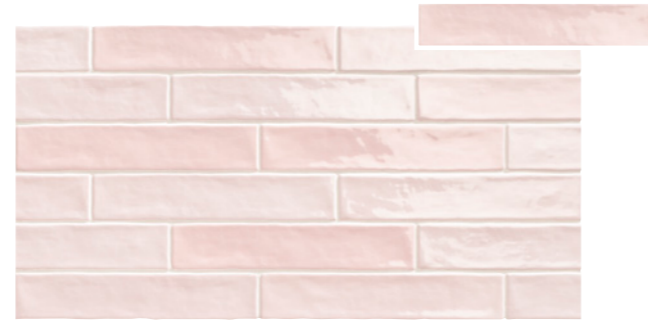

Piastrella MIX

Pasta Blanca

REVESTIMIENTO
WALL TILE
SUPERFICIE BRILLO
GLOSS SURFACE

DESTONIFICADO ARMONIOSO
CONTROLLED DESTONIFICATION
BORDES Y SUPERFICIE IRREGULAR
IRREGULAR EDGES AND SURFACE

FORMATOS:
5 x 25 - 2" x 10"
5 x 50 - 2" x 20"
15 x 50 - 6" x 20"

BRILLO · GLOSS

PIASTRELLA MIX BONE
5 x 25 (G 27) 2" x 10"

PIASTRELLA MIX ASH
5 x 25 (G 27) 2" x 10"

PIASTRELLA MIX ACQUA
5 x 25 (G 27) 2" x 10"

PIASTRELLA MIX OLIVE
5 x 25 (G 27) 2" x 10"

PIASTRELLA MIX CAPUCHINO
5 x 25 (G 27) 2" x 10"