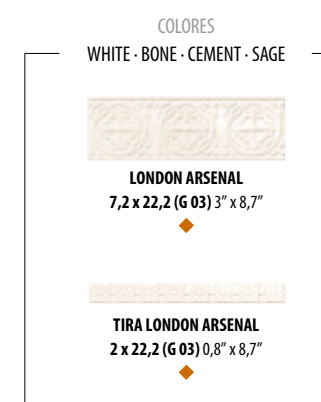

DECORACIÓN DECORATION