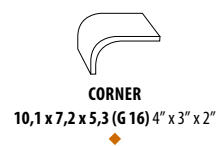

PIEZAS ESPECIALES

SPECIAL PIECES

Disponible en todos los colores - Available in all colors