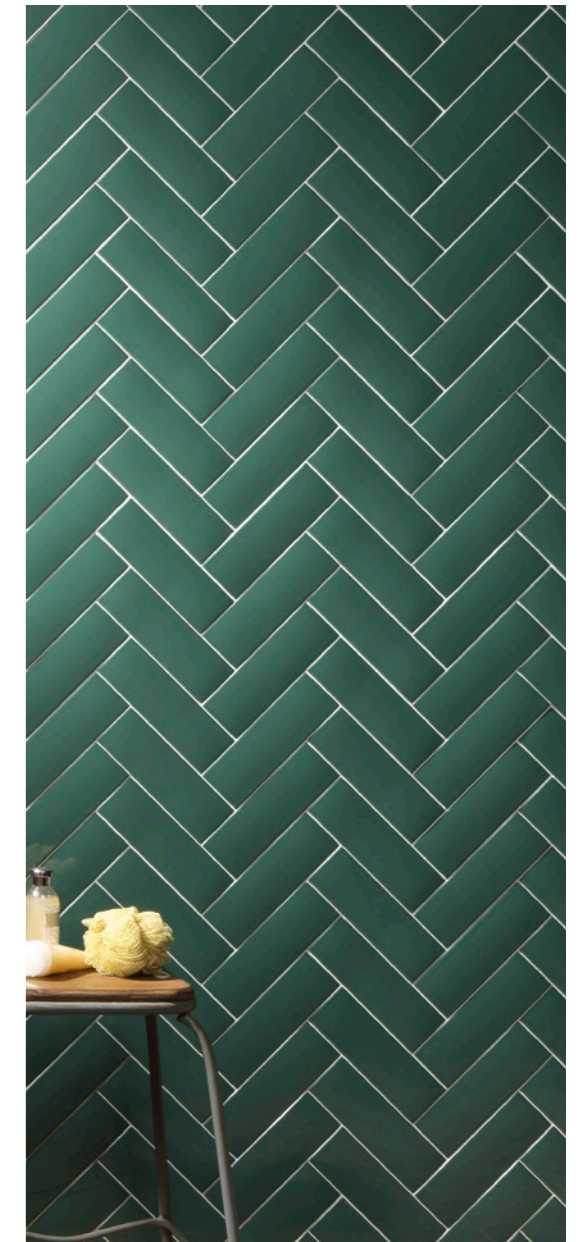

MATE - MATT

BRILLO - GLOSS

PIEZAS ESPECIALES - SPECIAL PIECES
Disponibles en todos los colores
Availables in all colors