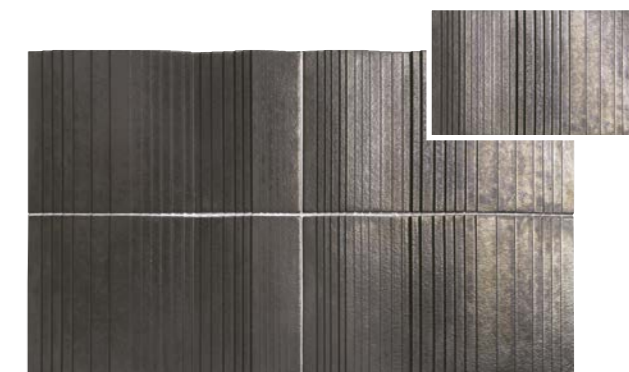

ESCALE

[FIGURES]

EVOLUTION
EXTRUDED PORCELAIN TILE

PE GRES EXTR. PORCELÁNICO
PORCELAIN EXTRUDED TILE

REVESTIMIENTO
WALL TILE

RES. A ÁCIDOS Y BASES
RES. TO ACIDS AND BASES

SUPERFICIE BRILLO
BRIGHTNESS SURFACE

RES. A LA HELADA
FROST PROOF

FIGURES ESCALE BLANC
15 x 25 (G 51) 6" x 10"

FIGURES ESCALE OR
15 x 25 (G 66) 6" x 10"

FIGURES ESCALE ARGENT
15 x 25 (G 66) 6" x 10"

PACKING BASES

FORMATO	PULGADAS	PZ/CAJA	M ²	CAJA/PLT	PESO/CAJA	PESO/PLT
15 x 25	6" x 10"	10	0,375	60	7,8	485