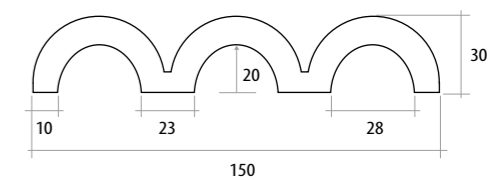

- 7,5 x 30**
3" x 12"
- ARCH 15 x 30**
6" x 12"
- ANGLE 12,5 x 30**
5" x 12"
- LANCE 10 x 30**
3,9" x 12"
- BLOCK 10 x 30**
3,9" x 12"
- CUBIK 26 x 30**
10,1" x 12"

BASES COMBINABLES SERIE ART COMBINABLE BASES

PACKING BASES

FORMATO	PULGADAS	PZ/CAJA	M ²	CAJA/PLT	PESO/CAJA	PESO/PLT
7,5 x 30	3" x 12"	21	0,47	120	8,11	990

COLORES DYNAMIC ARCH DYNAMIC ARCH COLORS

DETALLE DETAIL

DYNAMIC ARCH FROST 15 x 30 - 6" x 12"

PERFIL PROFILE

PACKING BASES

FORMATO	PULGADAS	PZ/CAJA	M ²	CAJA/PLT	PESO/CAJA	PESO/PLT
ARCH 15 x 30	6" x 12"	13	0,585	24	18,90	400