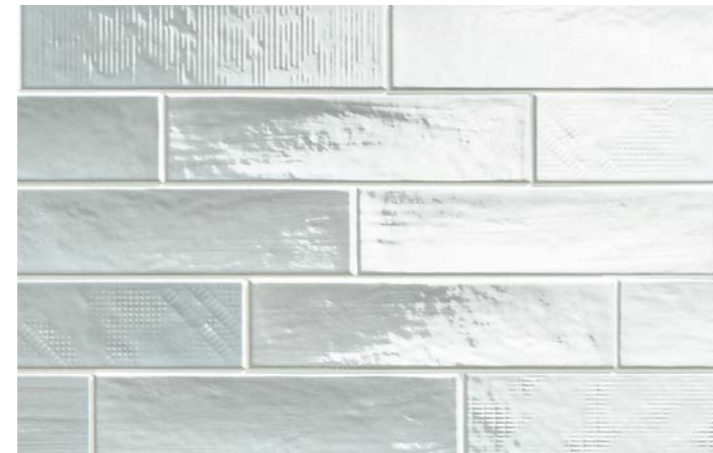

# Chic

REVESTIMIENTO  
WALL TILE

SUPERFICIE BRILLO  
BRIGHTNESS SURFACE

SUPERFICIE MATE  
MATT SURFACE

SIN MANTENIMIENTO  
NO MAINTENANCE

Pasta  
**Blanca**

White  
**Body**

6,4 x 26 - 2,5" x 10,2"

**CHIC COTTON MATT**  
6,4 x 26 (G 56) 2,5" x 10,2"

**CHIC COTTON**  
6,4 x 26 (G 56) 2,5" x 10,2"

**CHIC ROSE**  
6,4 x 26 (G 56) 2,5" x 10,2"

**CHIC SILVER**  
6,4 x 26 (G 56) 2,5" x 10,2"

**CHIC SKY MATT**  
6,4 x 26 (G 56) 2,5" x 10,2"

**CHIC SKY**  
6,4 x 26 (G 56) 2,5" x 10,2"

**CHIC CREAM**  
6,4 x 26 (G 56) 2,5" x 10,2"

**CHIC SMOKE**  
6,4 x 26 (G 56) 2,5" x 10,2"

**CHIC GREY MATT**  
6,4 x 26 (G 56) 2,5" x 10,2"

**CHIC GREY**  
6,4 x 26 (G 56) 2,5" x 10,2"