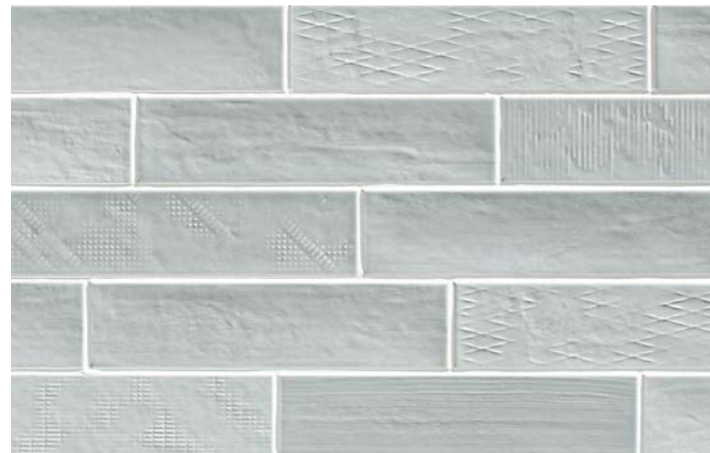

# Chic

REVESTIMIENTO  
WALL TILE

SUPERFICIE BRILLO  
BRIGHTNESS SURFACE

SUPERFICIE MATE  
MATT SURFACE

SIN MANTENIMIENTO  
NO MAINTENANCE

Pasta  
**Blanca**

White  
**Body**

6,4 x 26 - 2,5" x 10,2"

**CHIC COTTON MATT**  
6,4 x 26 (G 56) 2,5" x 10,2"

**CHIC COTTON**  
6,4 x 26 (G 56) 2,5" x 10,2"

**CHIC ROSE**  
6,4 x 26 (G 56) 2,5" x 10,2"

**CHIC SILVER**  
6,4 x 26 (G 56) 2,5" x 10,2"

**CHIC SKY MATT**  
6,4 x 26 (G 56) 2,5" x 10,2"

**CHIC SKY**  
6,4 x 26 (G 56) 2,5" x 10,2"

**CHIC CREAM**  
6,4 x 26 (G 56) 2,5" x 10,2"

**CHIC SMOKE**  
6,4 x 26 (G 56) 2,5" x 10,2"

**CHIC GREY MATT**  
6,4 x 26 (G 56) 2,5" x 10,2"

**CHIC GREY**  
6,4 x 26 (G 56) 2,5" x 10,2"