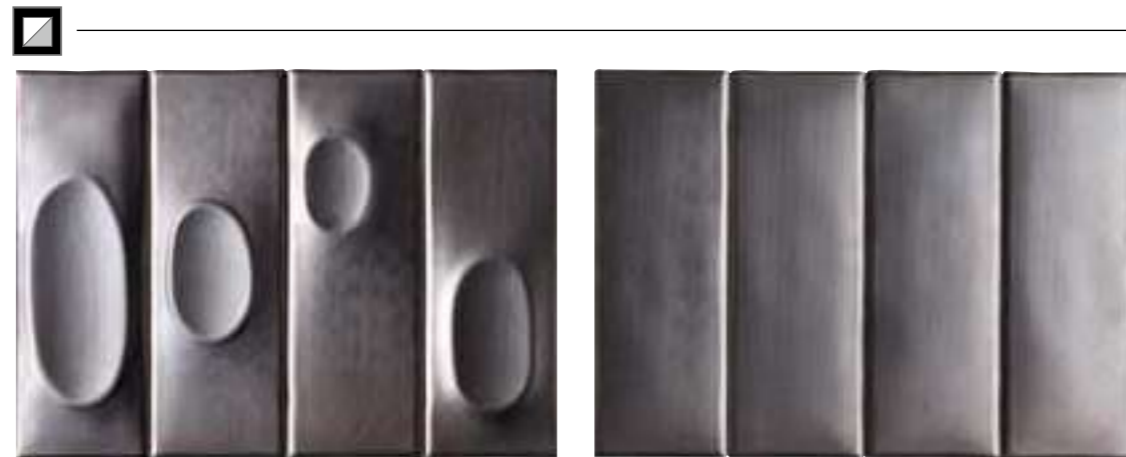

TECTONIC ALUK
10,8 x 31,2 (G 39) 4,25" x 12,3"

TECTONIC SCOTIA DECO
10,8 x 31,2 (G 60) 4,25" x 12,3"

DISEÑOS DIFERENTES
DIFFERENT DESIGNS

TECTONIC SCOTIA
10,8 x 31,2 (G 59) 4,25" x 12,3"