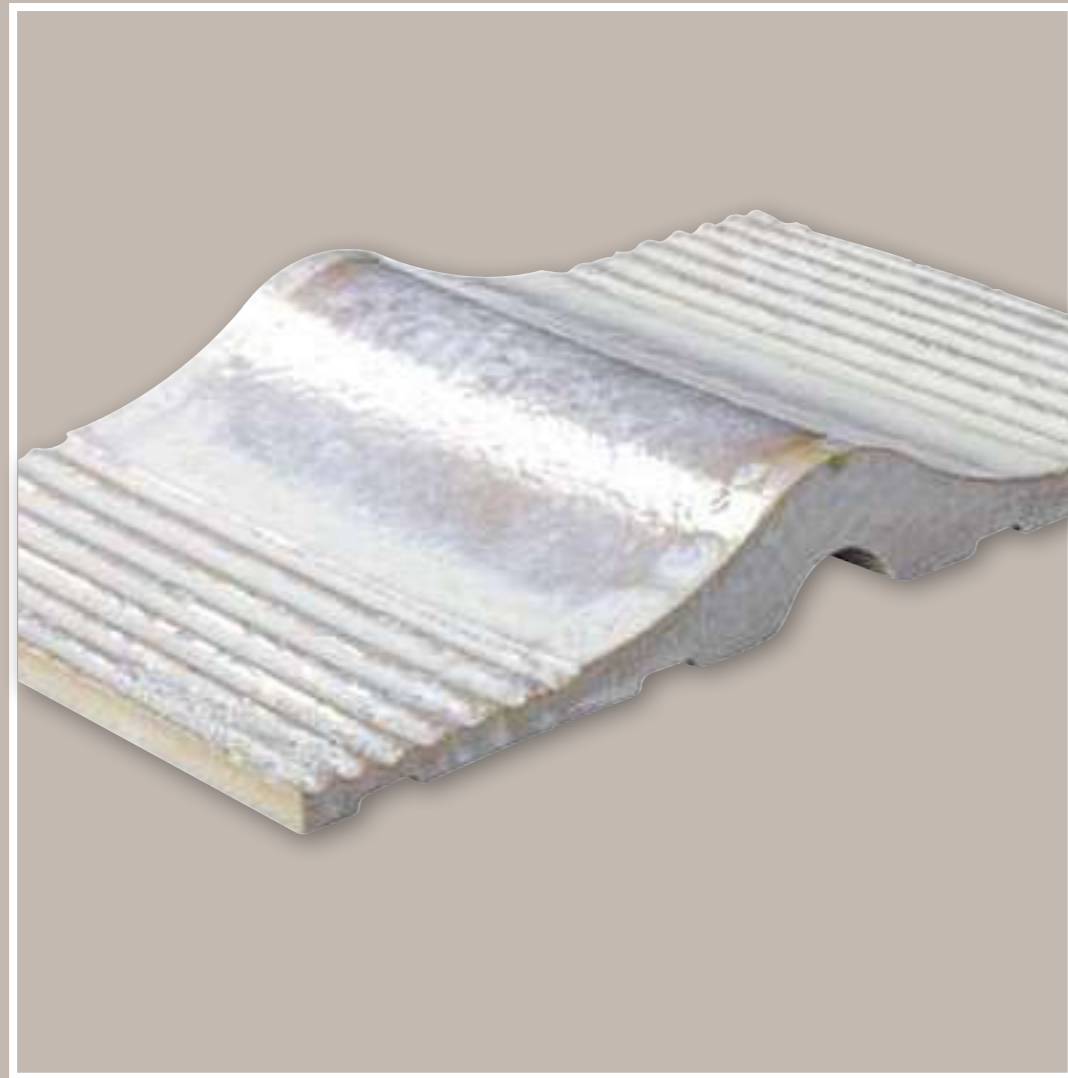

RUBERT

11 x 24 · 4,3" x 9,5"
15 x 24 · 6" x 9,5"

PEPE LEAL

Agradecemos la colaboración de Pepe Leal en la asesoría de diseño de esta colección.
We would like to thank Pepe Leal for his collaboration in the design consultancy of this collection.
Nous remercions Pepe Leal pour sa collaboration et son conseil en design pour cette collection.

EXTRUSIONADO PORCELANICO
EXTRUDED PORCELAIN TILE
EXTRUDÉ PORCELANIQUE

REVESTIMIENTO / WALL TILE
RUBERT LINES WHITE 15 x 24 x 6 · 6" x 9,5" x 2"

RUBERT

EXTRUSIONADO PORCELANICO EXTRUDED PORCELAIN TILE

RUBERT LINES WHITE
 15 x 24 (G 66) 6" x 9,5"

RUBERT WHITE
 11 x 24 (G 66) 4,3" x 9,5"

RUBERT LINES SHELL
 15 x 24 (G 66) 6" x 9,5"

RUBERT SHELL
 11 x 24 (G 66) 4,3" x 9,5"

RUBERT LINES COBALT
 15 x 24 (G 66) 6" x 9,5"

RUBERT COBALT
 11 x 24 (G 66) 4,3" x 9,5"