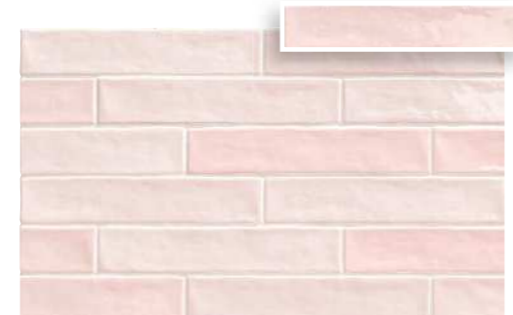

Piastrella MIX

Pasta Blanca

REVESTIMIENTO
WALL TILE

SUPERFICIE BRILLO
GLOSS SURFACE

DESTONIFICADO ARMONIOSO
CONTROLLED DESTONIFICATION

BORDES Y SUPERFICIE IRREGULAR
IRREGULAR EDGES AND SURFACE

Pasta Blanca

La serie PIASTRELLA MIX combina con la serie CONVEX MIX - Ver serie en el catálogo CUORE
PIASTRELLA MIX combines with CONVEX MIX collection - Check serie in the CUORE catalogue

5 x 25 · 2" x 10"

PIASTRELLA NATURALE
5 x 25 (G 27) 2" x 10" m²

PIASTRELLA MIX ROSE
5 x 25 (G 27) 2" x 10" m²

PIASTRELLA MIX ASH
5 x 25 (G 27) 2" x 10" m²

PIASTRELLA MIX ACQUA
5 x 25 (G 27) 2" x 10" m²

PIASTRELLA MIX BONE
5 x 25 (G 27) 2" x 10" m²