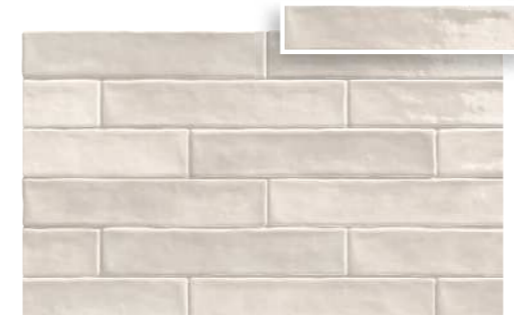

Piastrella MIX

Pasta Blanca

REVESTIMIENTO
WALL TILE

SUPERFICIE BRILLO
GLOSS SURFACE

DESTONIFICADO ARMONIOSO
CONTROLLED DESTONIFICATION

BORDES Y SUPERFICIE IRREGULAR
IRREGULAR EDGES AND SURFACE

Pasta Blanca

La serie PIASTRELLA MIX combina con la serie CONVEX MIX - Ver serie en el catálogo CUORE
PIASTRELLA MIX combines with CONVEX MIX collection - Check serie in the CUORE catalogue

5 x 25 · 2" x 10"

PIASTRELLA NATURALE
5 x 25 (G 27) 2" x 10" m²

PIASTRELLA MIX ROSE
5 x 25 (G 27) 2" x 10" m²

PIASTRELLA MIX ASH
5 x 25 (G 27) 2" x 10" m²

PIASTRELLA MIX ACQUA
5 x 25 (G 27) 2" x 10" m²

PIASTRELLA MIX BONE
5 x 25 (G 27) 2" x 10" m²