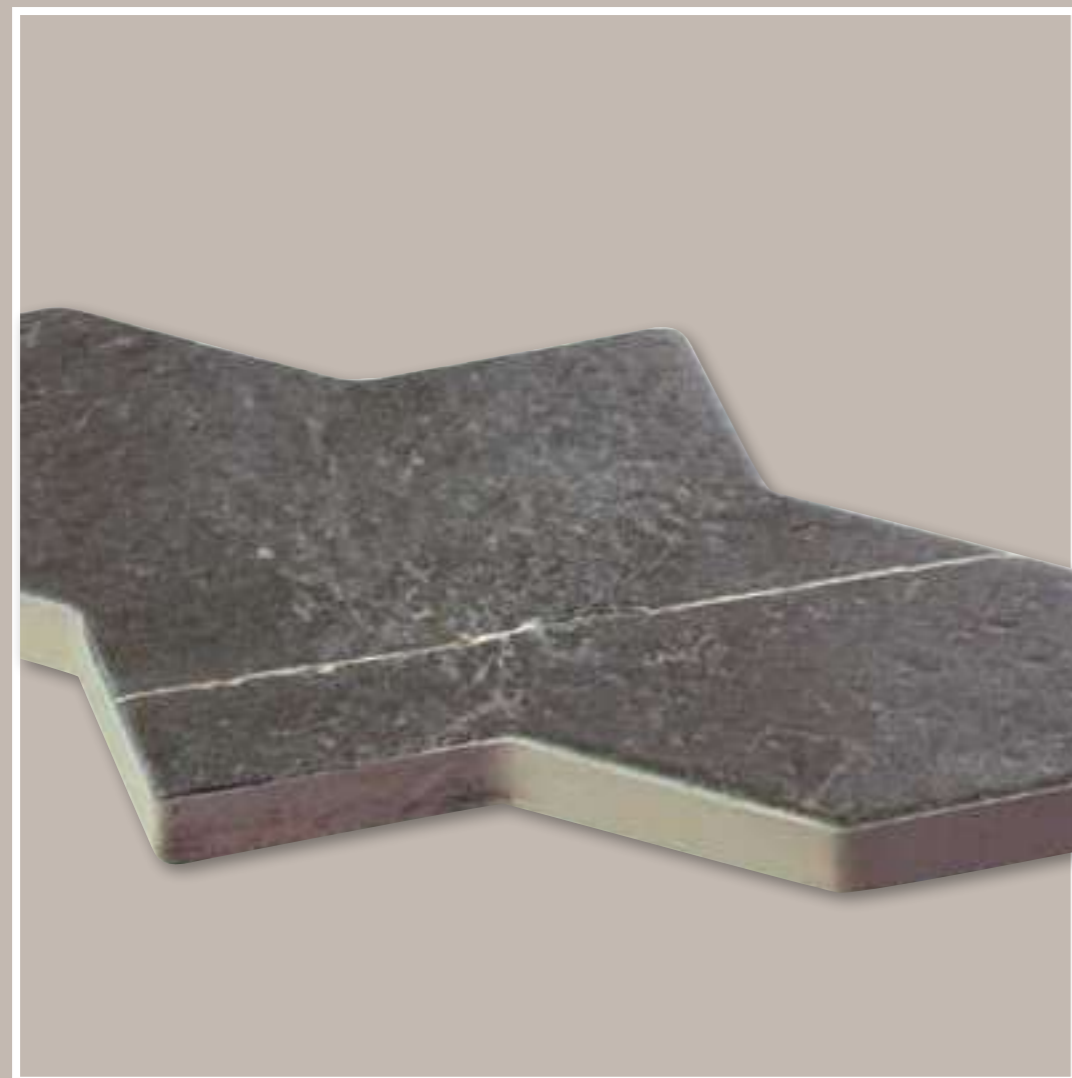

ISTANBUL

12 x 12 · 5" x 5"
 STAR 15,5 x 15,5 · 6" x 6"
 CROSS 15,5 x 15,5 · 6" x 6"
 LOOP 18 x 6,2 · 7" x 2,5"

EXTRUSIONADO PORCELANICO
 EXTRUDED PORCELAIN TILE
 EXTRUDÉ PORCELANIQUE

REVESTIMIENTO / WALL TILE
 ISTANBUL LOOP NIGHT 18 x 6,2 · 7" x 2,5"
 ISTANBUL CROSS NIGHT 15,5 x 15,5 · 6" x 6"
 ISTANBUL CROSS DAY 15,5 x 15,5 · 6" x 6"

ISTANBUL

REVESTIMIENTO / WALL TILE
ISTANBUL CROSS DAY 15,5 x 15,5 · 6" x 6"
ISTANBUL STAR NIGHT 15,5 x 15,5 · 6" x 6"

PAVIMENTO / FLOOR TILE
ISTANBUL NIGHT 12 x 12 · 5" x 5"

PAVIMENTO / FLOOR TILE
ISTANBUL LOOP DAY 18 x 6,2 · 7" x 2,5"

ISTANBUL

SUPERFICIE MATE
 MATT SURFACE

DESTONIFICADO V4
 DESTONIFICATION V4

BORDES Y SUPERFICIE IRREGULAR
 IRREGULAR EDGES AND SURFACE

PRODUCTO ENVEJECIDO
 OLD LOOKING PRODUCT

RESIST. A ÁCIDOS Y BASES
 RESIST. TO ACIDS & BASES

RES. A LA HELADA
 FROST PROOF

SIN MANTENIMIENTO
 NO MAINTENANCE

EXTRUSIONADO PORCELANICO
 EXTRUDED PORCELAIN TILE

ISTANBUL LOOP DAY
 18 x 6,2 (G 84) 7" x 2,5" **m²**

ISTANBUL LOOP NIGHT
 18 x 6,2 (G 84) 7" x 2,5" **m²**