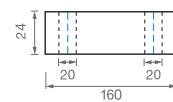

**LINK-6 RUBI**  
6 x 16 x 2,4 (G 16)  
2,3" x 6,2" x 0,94"  
205H34

**LINK-8 FROST**  
8 x 16 x 2,4 (G 30)  
3,1" x 6,2" x 0,94"  
206H30

**LINK-8 DARK**  
8 x 16 x 2,4 (G 30)  
3,1" x 6,2" x 0,94"  
206H32

**LINK-8 RUBI**  
8 x 16 x 2,4 (G 16)  
3,1" x 6,2" x 0,94"  
206H34

alzado\*

arandela intermedia\*

montaje interior\*

alzado\*

planta\*

\* Medidas en mm.