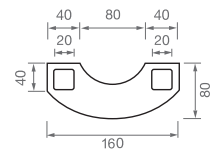

**CUBE TEXA**  
4,2 x 2,4 (G 08) 2" x 1"  
193655

**CUBE GEM**  
4,2 x 2,4 (G 08) 2" x 1"  
193H35

**LINK-6 FROST**  
6 x 16 x 2,4 (G 30)  
2,3" x 6,2" x 0,94"  
205H30

**LINK-6 DARK**  
6 x 16 x 2,4 (G 30)  
2,3" x 6,2" x 0,94"  
205H32

**LINK-6 RUBI**  
6 x 16 x 2,4 (G 16)  
2,3" x 6,2" x 0,94"  
205H34

**LINK-8 FROST**  
8 x 16 x 2,4 (G 30)  
3,1" x 6,2" x 0,94"  
206H30

**LINK-8 DARK**  
8 x 16 x 2,4 (G 30)  
3,1" x 6,2" x 0,94"  
206H32

**LINK-8 RUBI**  
8 x 16 x 2,4 (G 16)  
3,1" x 6,2" x 0,94"  
206H34

alzado\*

arandela intermedia\*

montaje interior\*

alzado\*

planta\*

\* Medidas en mm.