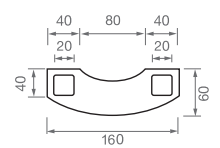

**CUBE TEXA**  
4,2 x 2,4 (G 08) 2" x 1"  
193655

**CUBE GEM**  
4,2 x 2,4 (G 08) 2" x 1"  
193H35

**LINK-6 FROST**  
6 x 16 x 2,4 (G 30)  
2,3" x 6,2" x 0,94"  
205H30

**LINK-6 DARK**  
6 x 16 x 2,4 (G 30)  
2,3" x 6,2" x 0,94"  
205H32

**LINK-6 RUBI**  
6 x 16 x 2,4 (G 16)  
2,3" x 6,2" x 0,94"  
205H34

**LINK-8 FROST**  
8 x 16 x 2,4 (G 30)  
3,1" x 6,2" x 0,94"  
206H30

**LINK-8 DARK**  
8 x 16 x 2,4 (G 30)  
3,1" x 6,2" x 0,94"  
206H32

**LINK-8 RUBI**  
8 x 16 x 2,4 (G 16)  
3,1" x 6,2" x 0,94"  
206H34

alzado\*

arandela intermedia\*

montaje interior\*

alzado\*

planta\*

\* Medidas en mm.