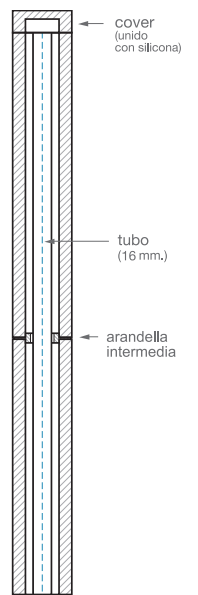

**COVER CUBE FROST**  
1,6 x 4,2 (G 14) 1" x 2"  
197H30

**COVER CUBE DARK**  
1,6 x 4,2 (G 14) 1" x 2"  
197H32

**COVER CUBE GRIZZLY**  
1,6 x 4,2 (G 14) 1" x 2"  
197H36

**COVER CUBE RUBI**  
1,6 x 4,2 (G 14) 1" x 2"  
197H34

**CUBE FROST**  
4,2 x 2,4 (G 06) 2" x 1"  
193H30

**CUBE DARK**  
4,2 x 2,4 (G 06) 2" x 1"  
193H32

**CUBE GRIZZLY**  
4,2 x 2,4 (G 06) 2" x 1"  
193H36

**CUBE RUBI**  
4,2 x 2,4 (G 08) 2" x 1"  
193H34

**LINK-6 RUBI**  
6 x 16 x 2,4 (G 16)  
2,3" x 6,2" x 0,94"  
205H34

**LINK-8 FROST**  
8 x 16 x 2,4 (G 30)  
3,1" x 6,2" x 0,94"  
206H30

**LINK-8 DARK**  
8 x 16 x 2,4 (G 30)  
3,1" x 6,2" x 0,94"  
206H32

**LINK-8 RUBI**  
8 x 16 x 2,4 (G 16)  
3,1" x 6,2" x 0,94"  
206H34

alzado\*

arandela intermedia\*

montaje interior\*

alzado\*

planta\*

\* Medidas en mm.