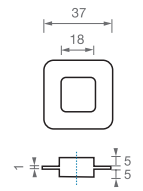

**CUBE TEXA**  
4,2 x 2,4 (G 08) 2" x 1"  
193655

**CUBE GEM**  
4,2 x 2,4 (G 08) 2" x 1"  
193H35

**LINK-6 FROST**  
6 x 16 x 2,4 (G 30)  
2,3" x 6,2" x 0,94"  
205H30

**LINK-6 DARK**  
6 x 16 x 2,4 (G 30)  
2,3" x 6,2" x 0,94"  
205H32

**LINK-6 RUBI**  
6 x 16 x 2,4 (G 16)  
2,3" x 6,2" x 0,94"  
205H34

**LINK-8 FROST**  
8 x 16 x 2,4 (G 30)  
3,1" x 6,2" x 0,94"  
206H30

**LINK-8 DARK**  
8 x 16 x 2,4 (G 30)  
3,1" x 6,2" x 0,94"  
206H32

**LINK-8 RUBI**  
8 x 16 x 2,4 (G 16)  
3,1" x 6,2" x 0,94"  
206H34

alzado\*

arandela intermedia\*

montaje interior\*

alzado\*

planta\*

\* Medidas en mm.