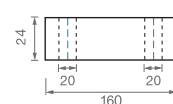

**LINK-6 RUBI**  
6 x 16 x 2,4 (G 16)  
2,3" x 6,2" x 0,94"  
205H34

**LINK-8 FROST**  
8 x 16 x 2,4 (G 30)  
3,1" x 6,2" x 0,94"  
206H30

**LINK-8 DARK**  
8 x 16 x 2,4 (G 30)  
3,1" x 6,2" x 0,94"  
206H32

**LINK-8 RUBI**  
8 x 16 x 2,4 (G 16)  
3,1" x 6,2" x 0,94"  
206H34

alzado\*

arandela intermedia\*

montaje interior\*

alzado\*

planta\*

\* Medidas en mm.