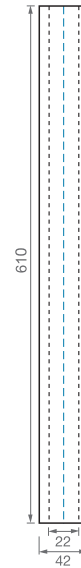

alzado*

arandela intermedia*