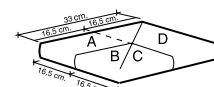

ÁNGULO
PELDAÑO 4 PZ.
33 x 33 (G 58 x JUEGO) 13" x 13"