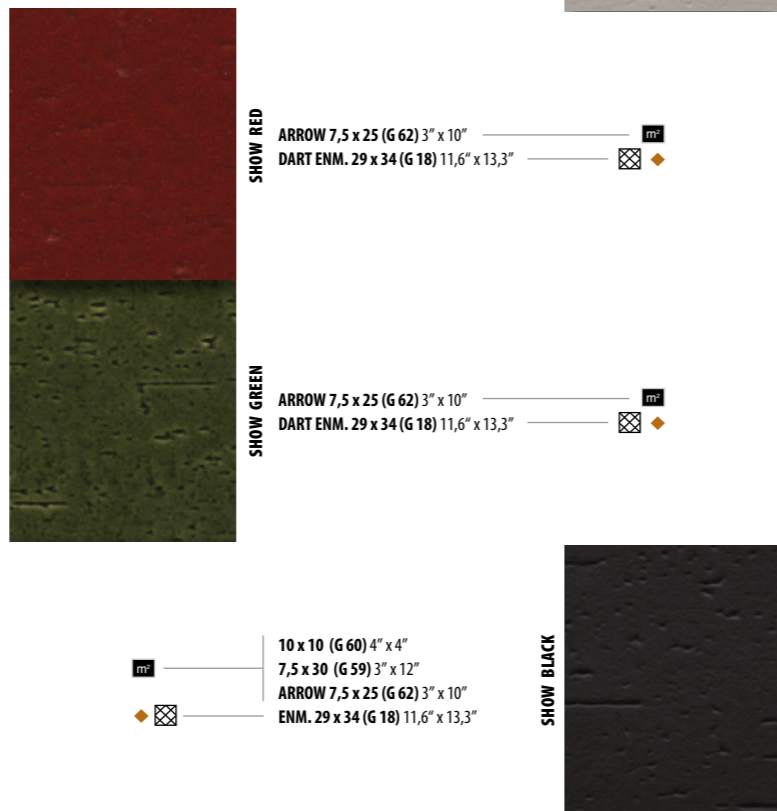

PIEZAS ESPECIALES

SPECIAL PIECES

Disponible en todos los colores
Available in all colours

COLORES SHOW

SHOW COLORS

BRILLO
GLOSSY

MATE
MATT

10 x 10 (G 60) 4" x 4"
7,5 x 30 (G 59) 3" x 12"
ARROW 7,5 x 25 (G 62) 3" x 10"
DART ENM. 29 x 34 (G 18) 11,6" x 13,3"

10 x 10 (G 60) 4" x 4"
7,5 x 30 (G 59) 3" x 12"
ARROW 7,5 x 25 (G 62) 3" x 10"
DART ENM. 29 x 34 (G 18) 11,6" x 13,3"

10 x 10 (G 60) 4" x 4"
7,5 x 30 (G 59) 3" x 12"
ARROW 7,5 x 25 (G 62) 3" x 10"

LENS

Serie completa en el folleto "SHOW & LENS".

EVOLUTION
EXTRUDED PORCELAIN TILE

PACKING BASES

FORMATO	PULGADAS	PZ/CAJA	M ² /CJ.	MI/CJ.	Ps/CJ.	CJ./Pht.	Ps/Pht.
20,5 x 40	8" x 16"	5	0,41	2	8,6	112	980

COLORES LENS

LENS COLORS

BRILLO
GLOSSY

MATE
MATT

ENM. 20,5 x 40 (G 31) 8" x 16"
LENS MOON

ENM. 20,5 x 40 (G 31) 8" x 16"
LENS ROPE

ENM. 20,5 x 40 (G 31) 8" x 16"
LENS ALUMINIUM