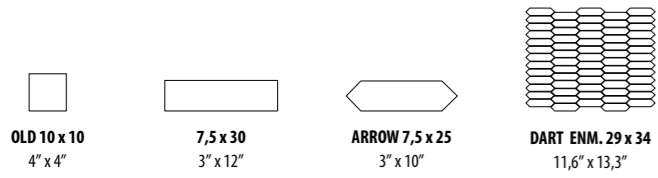

SHOW

Serie completa en el folleto "SHOW & LENS".

EVOLUTION
EXTRUDED PORCELAIN TILE

PACKING BASES

FORMATO	PULGADAS	PZ/CAJA	M ² /CJ.	MI/CJ.	Ps/CJ.	CJ./Pht.	Ps/Pht.
7,5 x 30	3" x 12"	22	0,5	6,6	10,5	120	1.275
7,5 x 25	3" x 10"	22	0,42	5,5	9	120	1.095
10 x 10	4" x 4"	50	0,5	5	10,85	112	1.230
29 x 34	11,6" x 13,3"	11	1,08	3,74	10,5		

PACKING PIEZAS ESPECIALES

FORMATO	PULGADAS	PZ/CAJA	M ² /CJ.	Ps/CJ.	CJ./Pht.	Ps/Pht
Bullnose 10 x 10	4" x 4"	20	2	4,3	144	635
Chair molding 4 x 15	2" x 6"	25	3,75	2,35		
Border 2 x 15	1" x 6"	50	7,5	2,6		
Demi-Bullnose 1,5 x 30	1" x 12"	50	15	2,2		
Bullnose 7,5 x 30	3" x 12"	22	6,6	10,37	120	1.260

10 x 10 (G 60) 4" x 4"
7,5 x 30 (G 59) 3" x 12"
ARROW 7,5 x 25 (G 62) 3" x 10"
DART ENM. 29 x 34 (G 18) 11,6" x 13,3"

10 x 10 (G 60) 4" x 4"
7,5 x 30 (G 59) 3" x 12"
ARROW 7,5 x 25 (G 62) 3" x 10"

LENS

Serie completa en el folleto "SHOW & LENS".