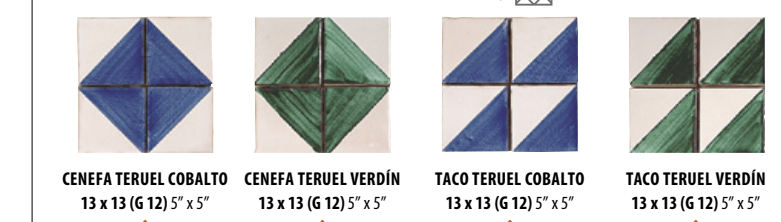

BASE BLANCO SILENCIO

TACO NAPOLI
13 x 13 (G 13) 5" x 5"

CENEFA NAPOLI 1
6,5 x 13 (G 13) 3" x 5"

CENEFA NAPOLI 2
6,5 x 13 (G 12) 3" x 5"

LISTELO NAPOLI
4,5 x 13 (G 10) 2" x 5"

BASE BLANCO SILENCIO

CENEFA RIBESALBES LIMONES
13 x 13 (G 14) 5" x 5"

CENEFA RIBESALBES CORONA
13 x 13 (G 14) 5" x 5"

TACO RIBESALBES LIMONES
13 x 13 (G 16) 5" x 5"

TACO RIBESALBES FLOR
13 x 13 (G 16) 5" x 5"

BASE BLANCO SILENCIO

CENEFA ONDA
COBALTO, CAMEL
13 x 13 (G 13) 5" x 5"

CANTONERA ONDA
COBALTO, CAMEL
13 x 13 (G 13) 5" x 5"

CENTRO ONDA
COBALTO, CAMEL
13 x 13 (G 11) 5" x 5"

TIRA ONDA
COBALTO, CAMEL
13 x 13 (G 11) 5" x 5"

LISTELO ONDA
COBALTO, CAMEL
4,5 x 13 (G 10) 2" x 5"

BASE BLANCO VIEJO

CENEFA ALCORA
13 x 13 (G 13) 5" x 5"

TIRA ALCORA
13 x 13 (G 13) 5" x 5"

LISTELO ALCORA
4,5 x 13 (G 10) 2" x 5"

BASE BLANCO SILENCIO

CENEFA TERUEL COBALTO
13 x 13 (G 12) 5" x 5"

CENEFA TERUEL VERDIN
13 x 13 (G 12) 5" x 5"