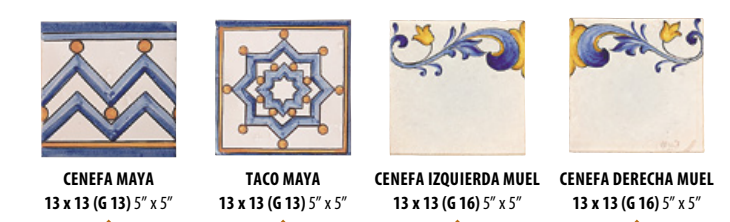

ENMALLADO

Disponible en todos los colores menos en blanco silencio

NOVECENTO
26 x 26 (G 31) 10" x 10"

NOVECENTO DAMERO
CANELA, BURDEOS, AGUAMARINA,
COBALTO, CAMEL, VERDIN
26 x 26 (G 17) 10" x 10"
NOVECENTO DAMERO MULTICOLOR
26 x 26 (G 17) 10" x 10"

BASE BLANCO VIEJO

TACO PATERNA
13 x 13 (G 10) 5" x 5"

TIRA PATERNA
13 x 13 (G 13) 5" x 5"

CENTRO PATERNA
13 x 13 (G 13) 5" x 5"

BASE BLANCO SILENCIO

CENEFA COCINA TALAVERA
13 x 13 (G 13) 5" x 5"

CANTONERA TALAVERA
13 x 13 (G 13) 5" x 5"

TACO 1 TALAVERA
13 x 13 (G 19) 5" x 5"

TACO 2 TALAVERA
13 x 13 (G 19) 5" x 5"

CENTRO COCINA TALAVERA
104 x 39 (G 35) 41" x 15"

BASE BLANCO SILENCIO

CENEFA MAYA
13 x 13 (G 13) 5" x 5"

TACO MAYA
13 x 13 (G 13) 5" x 5"

CENEFA IZQUIERDA MUEL
13 x 13 (G 16) 5" x 5"

CENEFA DERECHA MUEL
13 x 13 (G 16) 5" x 5"

CENTRO MALLORCA
COBALTO, CAMEL
13 x 13 (G 12) 5" x 5"

TACO MALLORCA
COBALTO, CAMEL
13 x 13 (G 12) 5" x 5"

CENEFA MALLORCA
COBALTO, CAMEL
13 x 13 (G 11) 5" x 5"