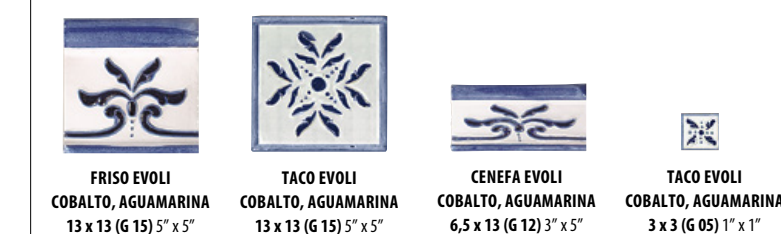

TACO 1 TALAVERA
13 x 13 (G 19) 5" x 5"

TACO 2 TALAVERA
13 x 13 (G 19) 5" x 5"

CENTRO COCINA TALAVERA
104 x 39 (G 35) 41" x 15"

BASE BLANCO SILENCIO

CENEFA MAYA
13 x 13 (G 13) 5" x 5"

TACO MAYA
13 x 13 (G 13) 5" x 5"

CENEFA IZQUIERDA MUEL
13 x 13 (G 16) 5" x 5"

CENEFA DERECHA MUEL
13 x 13 (G 16) 5" x 5"

CENTRO MALLORCA
COBALTO, CAMEL
13 x 13 (G 12) 5" x 5"

TACO MALLORCA
COBALTO, CAMEL
13 x 13 (G 12) 5" x 5"

CENEFA MALLORCA
COBALTO, CAMEL
13 x 13 (G 11) 5" x 5"

VITRIFICADO PINTADO A MANO

FRISO EVOLI
COBALTO, AGUAMARINA
13 x 13 (G 15) 5" x 5"

TACO EVOLI
COBALTO, AGUAMARINA
13 x 13 (G 15) 5" x 5"

CENEFA EVOLI
COBALTO, AGUAMARINA
6,5 x 13 (G 12) 3" x 5"

TACO EVOLI
COBALTO, AGUAMARINA
3 x 3 (G 05) 1" x 1"