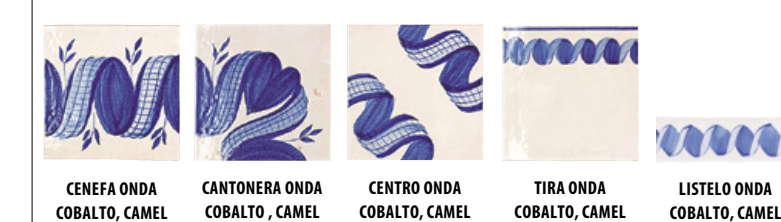

VITRIFICADO PINTADO A MANO

FRISO EVOLI
COBALTO, AGUAMARINA
13 x 13 (G 15) 5" x 5"

TACO EVOLI
COBALTO, AGUAMARINA
13 x 13 (G 15) 5" x 5"

CENEFA EVOLI
COBALTO, AGUAMARINA
6,5 x 13 (G 12) 3" x 5"

TACO EVOLI
COBALTO, AGUAMARINA
3 x 3 (G 05) 1" x 1"

BASE BLANCO SILENCIO

TACO NAPOLI
13 x 13 (G 13) 5" x 5"

CENEFA NAPOLI 1
6,5 x 13 (G 13) 3" x 5"

CENEFA NAPOLI 2
6,5 x 13 (G 12) 3" x 5"

LISTELO NAPOLI
4,5 x 13 (G 10) 2" x 5"

BASE BLANCO SILENCIO

CENEFA RIBESALBES LIMONES
13 x 13 (G 14) 5" x 5"

CENEFA RIBESALBES CORONA
13 x 13 (G 14) 5" x 5"

TACO RIBESALBES LIMONES
13 x 13 (G 16) 5" x 5"

TACO RIBESALBES FLOR
13 x 13 (G 16) 5" x 5"

BASE BLANCO SILENCIO

CENEFA ONDA
COBALTO, CAMEL
13 x 13 (G 13) 5" x 5"