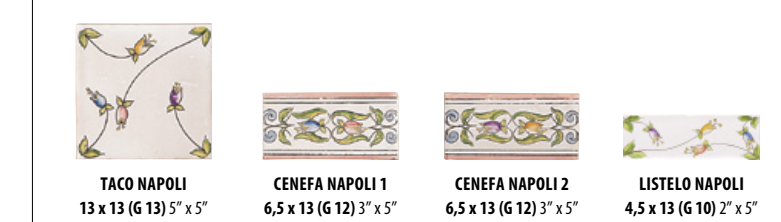

CENEFA IZQUIERDA MUEL
13 x 13 (G 16) 5" x 5"

CENEFA DERECHA MUEL
13 x 13 (G 16) 5" x 5"

CENTRO MALLORCA
COBALTO, CAMEL
13 x 13 (G 12) 5" x 5"

TACO MALLORCA
COBALTO, CAMEL
13 x 13 (G 12) 5" x 5"

CENEFA MALLORCA
COBALTO, CAMEL
13 x 13 (G 11) 5" x 5"

VITRIFICADO PINTADO A MANO

FRISO EVOLI
COBALTO, AGUAMARINA
13 x 13 (G 15) 5" x 5"

TACO EVOLI
COBALTO, AGUAMARINA
13 x 13 (G 15) 5" x 5"

CENEFA EVOLI
COBALTO, AGUAMARINA
6,5 x 13 (G 12) 3" x 5"

TACO EVOLI
COBALTO, AGUAMARINA
3 x 3 (G 05) 1" x 1"

BASE BLANCO SILENCIO

TACO NAPOLI
13 x 13 (G 13) 5" x 5"

CENEFA NAPOLI 1
6,5 x 13 (G 13) 3" x 5"

CENEFA NAPOLI 2
6,5 x 13 (G 12) 3" x 5"

LISTELO NAPOLI
4,5 x 13 (G 10) 2" x 5"

BASE BLANCO SILENCIO

CENEFA RIBESALBES LIMONES
13 x 13 (G 14) 5" x 5"