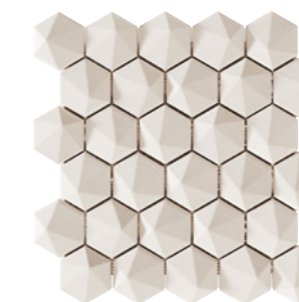

NORDIK SMOKE
7 x 36 (G 39) 3" x 14"
4 x 36 (G 59) 2" x 14"
PREC. 7 36 x 36 (G 56) 14" x 14"
PREC. 4 36 x 36 (G 39) 14" x 14"

NORDIK GRAPHITE
7 x 36 (G 39) 3" x 14"
4 x 36 (G 59) 2" x 14"
PREC. 7 36 x 36 (G 56) 14" x 14"
PREC. 4 36 x 36 (G 39) 14" x 14"

DECORACIÓN DECORATION

3DHEX Porcelánico

3D HEX. ROPE
6,5 x 5,7 (G 61) 2,6" x 2,3"

3D HEX. ENM. ROPE
34 x 32,6 (G 66) 13,3" x 12,7"

3D HEX. TAN
6,5 x 5,7 (G 61) 2,6" x 2,3"

3D HEX. ENM. TAN
34 x 32,6 (G 66) 13,3" x 12,7"

3D HEX. CHESNUT
6,5 x 5,7 (G 61) 2,6" x 2,3"

3D HEX. ENM. CHESNUT
34 x 32,6 (G 66) 13,3" x 12,7"

3D HEX. SNOW WHITE
6,5 x 5,7 (G 61) 2,6" x 2,3"

3D HEX. ENM. SNOW WHITE
34 x 32,6 (G 66) 13,3" x 12,7"

3D HEX. ALUMINIUM
6,5 x 5,7 (G 61) 2,6" x 2,3"