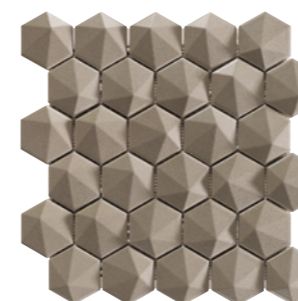

NORDIK SMOKE
7 x 36 (G 39) 3" x 14"
4 x 36 (G 59) 2" x 14"
PREC. 7 36 x 36 (G 56) 14" x 14"
PREC. 4 36 x 36 (G 39) 14" x 14"

NORDIK GRAPHITE
7 x 36 (G 39) 3" x 14"
4 x 36 (G 59) 2" x 14"
PREC. 7 36 x 36 (G 56) 14" x 14"
PREC. 4 36 x 36 (G 39) 14" x 14"

DECORACIÓN DECORATION

3DHEX Porcelánico

3D HEX. ROPE
6,5 x 5,7 (G 61) 2,6" x 2,3"

3D HEX. ENM. ROPE
34 x 32,6 (G 66) 13,3" x 12,7"

3D HEX. TAN
6,5 x 5,7 (G 61) 2,6" x 2,3"

3D HEX. ENM. TAN
34 x 32,6 (G 66) 13,3" x 12,7"

3D HEX. CHESNUT
6,5 x 5,7 (G 61) 2,6" x 2,3"

3D HEX. ENM. CHESNUT
34 x 32,6 (G 66) 13,3" x 12,7"

3D HEX. SNOW WHITE
6,5 x 5,7 (G 61) 2,6" x 2,3"

3D HEX. ENM. SNOW WHITE
34 x 32,6 (G 66) 13,3" x 12,7"

3D HEX. ALUMINIUM
6,5 x 5,7 (G 61) 2,6" x 2,3"