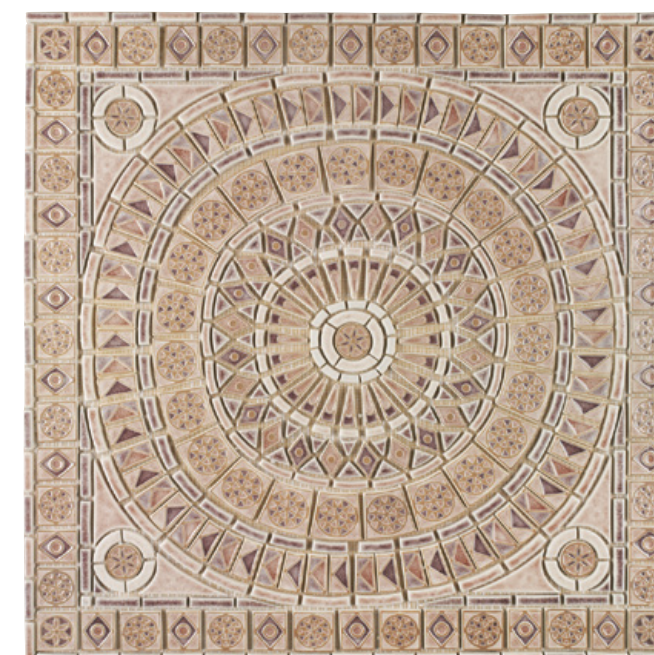

## DECORACIÓN DECORATION

**EVOLUTION**  
EXTRUDED PORCELAIN TILE

**CENTRO VALETA**  
36 x 36 (G 31) 14" x 14"

**CENEFAS VALETA**  
18 x 18 (G 10) 7" x 7"

**ESQUINA VALETA**  
18 x 18 (G 10) 7" x 7"

**CENEFAS VALETA A**  
18 x 18 (G 10) 7" x 7"

**EVOLUTION**  
EXTRUDED PORCELAIN TILE

**CENTRO ANDROS**  
18 x 18 (G 07) 7" x 7"

**CENTRO MILO**  
18 x 18 (G 07) 7" x 7"

ENMALLADO VITRIFICADO  
PINTADO A MANO

**ROSETÓN VIETRI SAVONA**  
94 x 94 (G 29) 37" x 37"

**CENEFAS VIETRI SAVONA**  
9,5 x 25 (G 20) 4" x 10"

**TIRA VIETRI SAVONA**  
6 x 25 (G 17) 2" x 10"

ENMALLADO VITRIFICADO  
PINTADO A MANO

**ROSETÓN VIETRI**  
94 x 94 (G 29) 37" x 37"

**FRONTAL VIETRI**  
13 x 37,5 (G 26) 5" x 14"