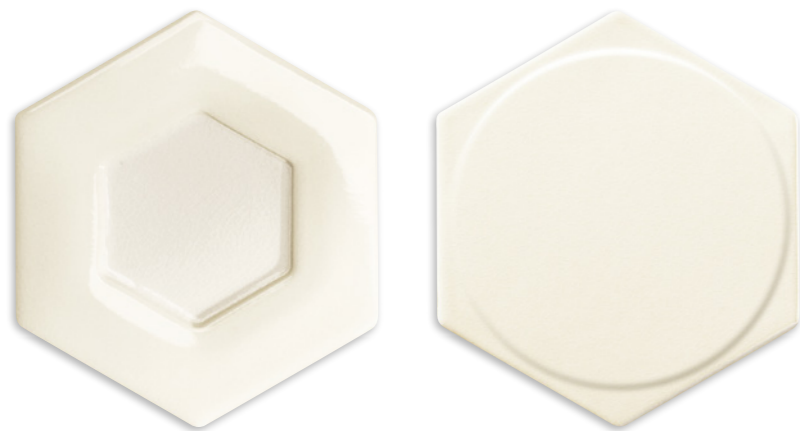

DUAL

Serie completa en el catálogo "CREATION".

EVOLUTION
EXTRUDED PORCELAIN TILE

EFFECT
MICRO CRAQUELÉ

REVESTIMIENTO
WALL TILE

SUPERFICIE BRILLO
SURFACE BRIGHTNESS

RESISTENCIA A LA HELADA
FROST PROOF

SIN MANTENIMIENTO
NO MAINTENANCE

HEX. PIATTO 11,7 x 13,5
4,6" x 5,3"

HEX. DUAL 11,7 x 13,5
4,6" x 5,3"

HEX. CIRCLE 11,7 x 13,5
4,6" x 5,3"

PACKING BASES

FORMATO	PULGADAS	PZ/CAJA	M²	CAJA/PLT	PESO/CAJA	PESO/PLT
HEX. PIATTO 11,7 x 13,5	4,6" x 5,3"	40	0,63	66	15,30	1.025
HEX. DUAL 11,7 x 13,5	4,6" x 5,3"	32	0,51	66	12,16	820
HEX. CIRCLE 11,7 x 13,5	4,6" x 5,3"	36	0,57	66	13,78	925

DETALLE DETAIL

DUAL COTTON HEX. DUAL 11,7 x 13,5 - 4,6" x 5,3"

DUAL COTTON HEX. CIRCLE 11,7 x 13,5 - 4,6" x 5,3"

COLORES PIATTO PIATTO COLORS

DUAL COTTON HEX. PIATTO

HEX. 11,7 x 13,5 (G 54) 4,6" x 5,3"

DUAL LATE HEX. PIATTO

HEX. 11,7 x 13,5 (G 54) 4,6" x 5,3"

DUAL CENDRE HEX. PIATTO

HEX. 11,7 x 13,5 (G 54) 4,6" x 5,3"

COLORES CIRCLE CIRCLE COLORS

DUAL COTTON HEX. CIRCLE

HEX. 11,7 x 13,5 (G 54) 4,6" x 5,3"

DUAL LATE HEX. CIRCLE