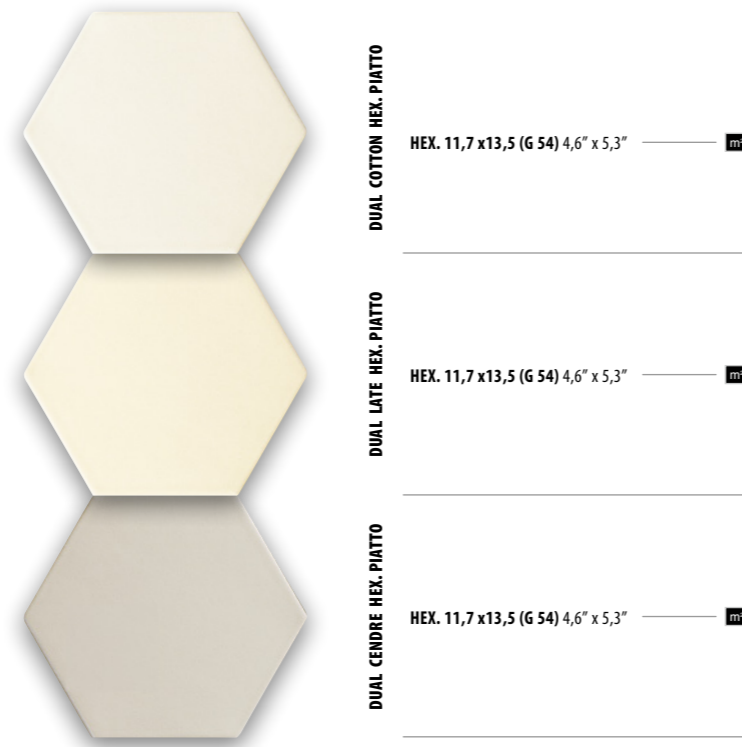

HEX. PIATTO 11,7 x 13,5
4,6" x 5,3"

HEX. DUAL 11,7 x 13,5
4,6" x 5,3"

HEX. CIRCLE 11,7 x 13,5
4,6" x 5,3"

PACKING BASES

FORMATO	PULGADAS	PZ/CAJA	M²	CAJA/PLT	PESO/CAJA	PESO/PLT
HEX. PIATTO 11,7 x 13,5	4,6" x 5,3"	40	0,63	66	15,30	1.025
HEX. DUAL 11,7 x 13,5	4,6" x 5,3"	32	0,51	66	12,16	820
HEX. CIRCLE 11,7 x 13,5	4,6" x 5,3"	36	0,57	66	13,78	925

DETALLE DETAIL

DUAL COTTON HEX. DUAL 11,7 x 13,5 - 4,6" x 5,3"

DUAL COTTON HEX. CIRCLE 11,7 x 13,5 - 4,6" x 5,3"

COLORES PIATTO PIATTO COLORS

DUAL COTTON HEX. PIATTO

HEX. 11,7 x 13,5 (G 54) 4,6" x 5,3"

DUAL LATE HEX. PIATTO

HEX. 11,7 x 13,5 (G 54) 4,6" x 5,3"

DUAL CENDRE HEX. PIATTO

HEX. 11,7 x 13,5 (G 54) 4,6" x 5,3"

COLORES CIRCLE CIRCLE COLORS

DUAL COTTON HEX. CIRCLE

HEX. 11,7 x 13,5 (G 54) 4,6" x 5,3"

DUAL LATE HEX. CIRCLE

HEX. 11,7 x 13,5 (G 54) 4,6" x 5,3"

DUAL CENDRE HEX. CIRCLE

HEX. 11,7 x 13,5 (G 54) 4,6" x 5,3"

COLORES DUAL DUAL COLORS

DUAL COTTON HEX. DUAL

HEX. 11,7 x 13,5 (G 50) 4,6" x 5,3"

DUAL AQUA HEX. DUAL

HEX. 11,7 x 13,5 (G 50) 4,6" x 5,3"