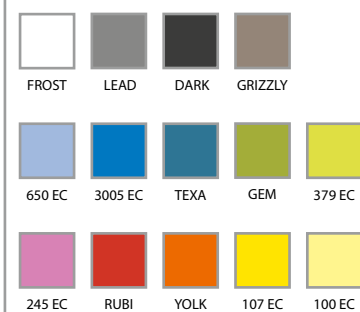

## ESTRUCTURA:

AMPLIA GAMA CROMÁTICA CON 14 COLORES DIFERENTES :

LIBERTAD DE DISEÑO Y COMBINACIÓN :

Estructura metálica de acero, pintada mediante recubrimiento termoendurecible con resinas de poliéster.

BANCO MONOCOLOR MINIMAL

BANCO MIXTO MINIMAL

**ESTRUCTURA:**

RAL-9016	RAL-9006	RAL-7026	RAL-9011

AMPLIA GAMA CROMÁTICA CON 14 COLORES DIFERENTES :

LIBERTAD DE DISEÑO Y COMBINACIÓN :

COMBINACIONES  
COLECCIÓN MINIMAL

COMBINACIÓN BANCO Y BANQUETA MINIMAL