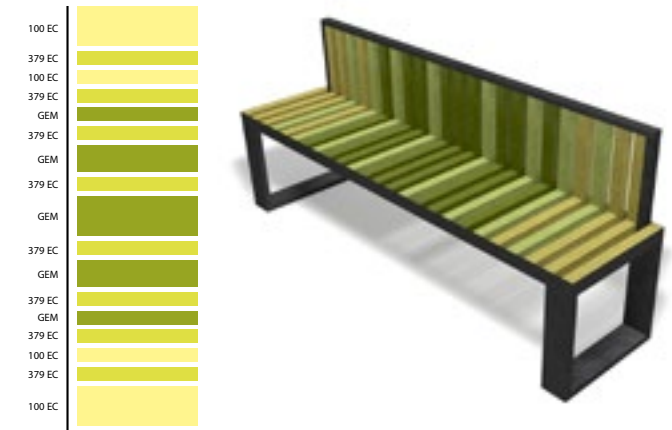

# BANCO MINIMAL

REF.: 201000

LARGO: 1800 mm.  
ANCHO: 450 mm.  
ALTO: 765 mm.

FIJACIÓN: Atornillado a suelo.

MATERIALES:  
25 unidades de tubos cerámicos referencia CUBE 450x42x42 mm.+ 23 unidades 300x42x42 mm., de la colección LIFE ARQ de NATUCER.

Estructura metálica de acero, pintada mediante recubrimiento termoendurecible con resinas de poliéster.

BANCO MONOCOLOR CON RESPALDO MINIMAL

BANCO MIXTO CON RESPALDO MINIMAL

## CUBE:

## ESTRUCTURA:

AMPLIA GAMA CROMÁTICA CON 14 COLORES DIFERENTES :

LIBERTAD DE DISEÑO Y COMBINACIÓN :