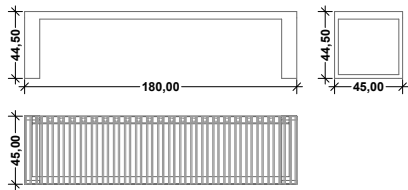

BANQUETA MINIMAL

REF.: 203000

LARGO: 1800 mm.
ANCHO: 450 mm.
ALTO: 445 mm.

FIJACIÓN: Atornillado a suelo.

MATERIALES:
25 unidades de tubos cerámicos referencia CUBE 450x42x42 mm., de la colección LIFE ARQ de NATUCER.

Estructura metálica de acero, pintada mediante recubrimiento termoendurecible con resinas de poliéster.

BANQUETA MONOCOLOR MINIMAL