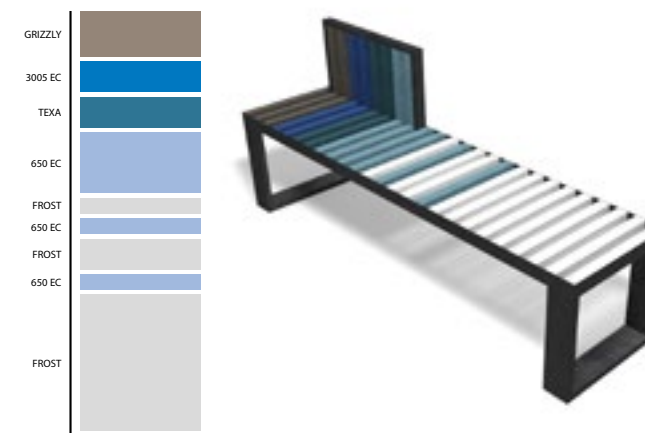

Estructura metálica de acero, pintada mediante recubrimiento termoendurecible con resinas de poliéster.

BANCO MONOCOLOR CON RESPALDO MINIMAL

BANCO MIXTO CON RESPALDO MINIMAL

Estructura metálica de acero, pintada mediante recubrimiento termoendurecible con resinas de poliéster.

BANCO MONOCOLOR MINIMAL

BANCO MIXTO MINIMAL

## CUBE:

## ESTRUCTURA:

AMPLIA GAMA CROMÁTICA CON 14 COLORES DIFERENTES :

LIBERTAD DE DISEÑO Y COMBINACIÓN :