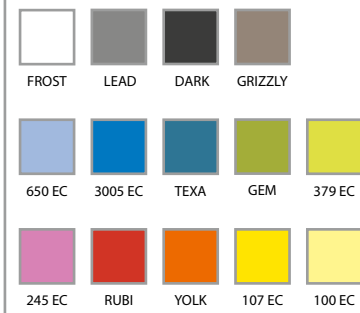

Estructura metálica de acero, pintada mediante recubrimiento termoendurecible con resinas de poliéster.

BANCO MONOCOLOR CON RESPALDO MINIMAL

BANCO MIXTO CON RESPALDO MINIMAL

## ESTRUCTURA:

AMPLIA GAMA CROMÁTICA CON 14 COLORES DIFERENTES :

LIBERTAD DE DISEÑO Y COMBINACIÓN :

**ESTRUCTURA:**

RAL-9016	RAL-9006	RAL-7026	RAL-9011

AMPLIA GAMA CROMÁTICA CON 14 COLORES DIFERENTES :

LIBERTAD DE DISEÑO Y COMBINACIÓN :

COMBINACIONES  
COLECCIÓN MINIMAL

COMBINACIÓN BANCO Y BANQUETA MINIMAL