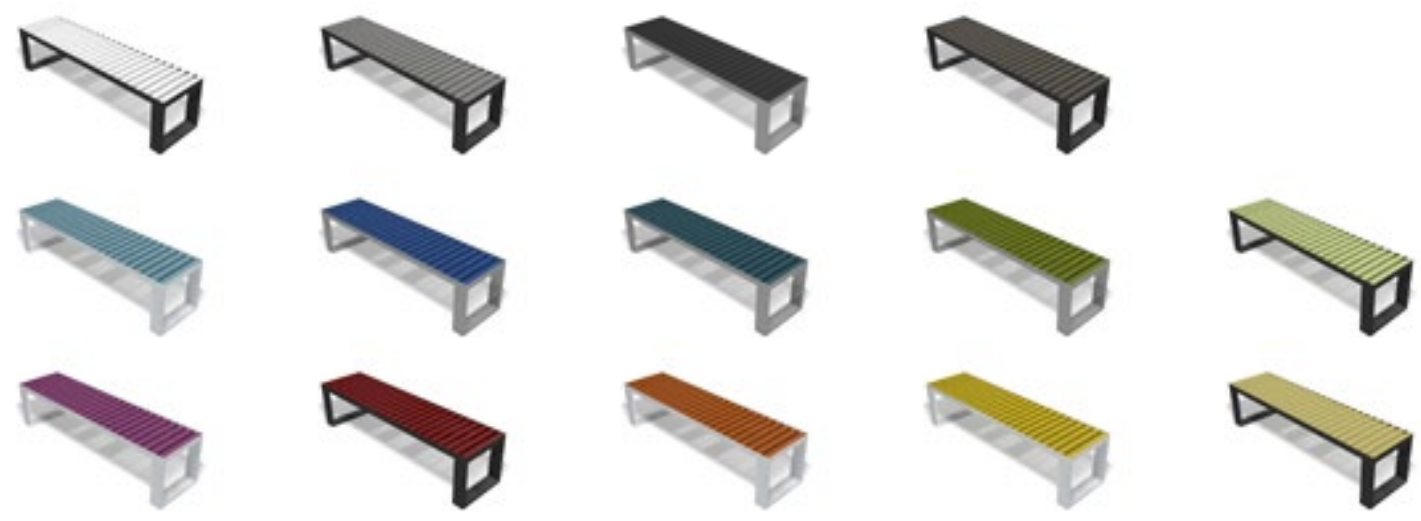

## ESTRUCTURA:

AMPLIA GAMA CROMÁTICA CON 14 COLORES DIFERENTES :

LIBERTAD DE DISEÑO Y COMBINACIÓN :

Estructura metálica de acero, pintada mediante recubrimiento termoendurecible con resinas de poliéster.

BANQUETA MONOCOLOR MINIMAL

BANQUETA MIXTA MINIMAL

**CUBE:**

FROST	LEAD	DARK	GRIZZLY	
650 EC	3005 EC	TEXA	GEM	379 EC
245 EC	RUBI	YOLK	107 EC	100 EC

**ESTRUCTURA:**

RAL-9016	RAL-9006	RAL-7026	RAL-9011

AMPLIA GAMA CROMÁTICA CON 14 COLORES DIFERENTES :

LIBERTAD DE DISEÑO Y COMBINACIÓN :

COMBINACIONES  
COLECCIÓN MINIMAL

COMBINACIÓN BANCO Y BANQUETA MINIMAL