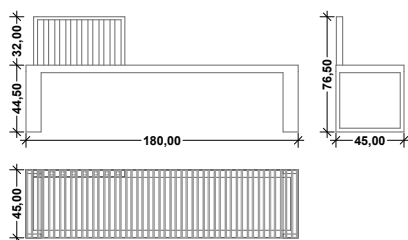

# BANCO RESPALDO-60 MINIMAL

REF.: 202000

LARGO: 1800 mm.  
ANCHO: 450 mm.  
ALTO: 765 mm.

FIJACIÓN: Atornillado a suelo.

MATERIALES:  
25 unidades de tubos cerámicos referencia CUBE 450x42x42 mm.+ 8 unidades 300x42x42 mm., de la colección LIFE ARQ de NATUCER.

Estructura metálica de acero, pintada mediante recubrimiento termoendurecible con resinas de poliéster.

BANCO MONOCOLOR MINIMAL

BANCO MIXTO MINIMAL

# BANQUETA MINIMAL

REF.: 203000

LARGO: 1800 mm.  
ANCHO: 450 mm.  
ALTO: 445 mm.

FIJACIÓN: Atornillado a suelo.

MATERIALES:  
25 unidades de tubos cerámicos referencia CUBE 450x42x42 mm., de la colección LIFE ARQ de NATUCER.