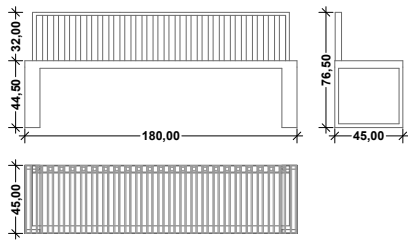

# BANCO MINIMAL

REF.: 201000

LARGO: 1800 mm.  
ANCHO: 450 mm.  
ALTO: 765 mm.

FIJACIÓN: Atornillado a suelo.

MATERIALES:  
25 unidades de tubos cerámicos referencia CUBE 450x42x42 mm.+ 23 unidades 300x42x42 mm., de la colección LIFE ARQ de NATUCER.

Estructura metálica de acero, pintada mediante recubrimiento termoendurecible con resinas de poliéster.

BANCO MONOCOLOR CON RESPALDO MINIMAL

BANCO MIXTO CON RESPALDO MINIMAL

# BANCO RESPALDO-60 MINIMAL

REF.: 202000

LARGO: 1800 mm.  
ANCHO: 450 mm.  
ALTO: 765 mm.

FIJACIÓN: Atornillado a suelo.

MATERIALES:  
25 unidades de tubos cerámicos referencia CUBE 450x42x42 mm.+ 8 unidades 300x42x42 mm., de la colección LIFE ARQ de NATUCER.

# BANQUETA MINIMAL

REF.: 203000

LARGO: 1800 mm.  
ANCHO: 450 mm.  
ALTO: 445 mm.

FIJACIÓN: Atornillado a suelo.

MATERIALES:  
25 unidades de tubos cerámicos referencia CUBE 450x42x42 mm., de la colección LIFE ARQ de NATUCER.